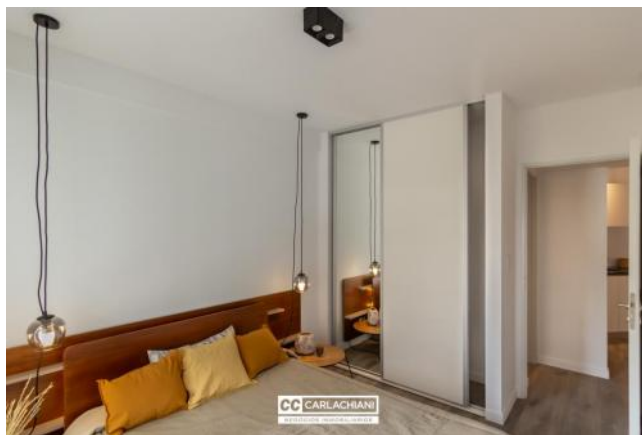

Departamentos

Catamarca e Italia

Argentina | Santa Fe | Rosario | Rosario

Venta

USD 94.700

Galería