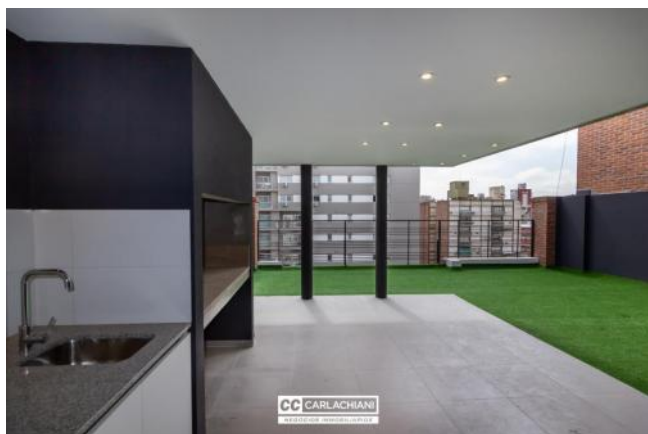

Venta

USD 94.700

Galería