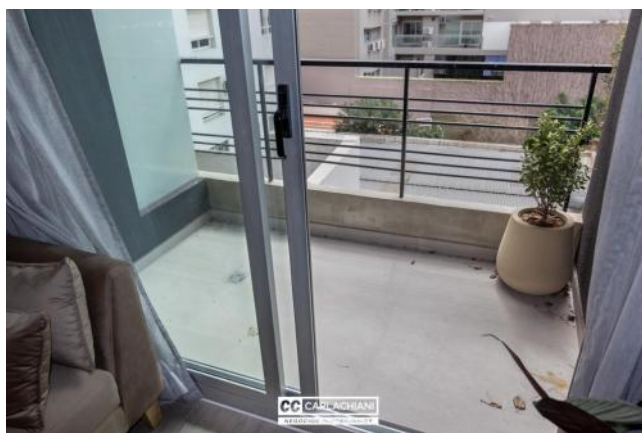

Departamentos

Catamarca e Italia

Argentina | Santa Fe | Rosario | Rosario

Venta

USD 94.700

Galería