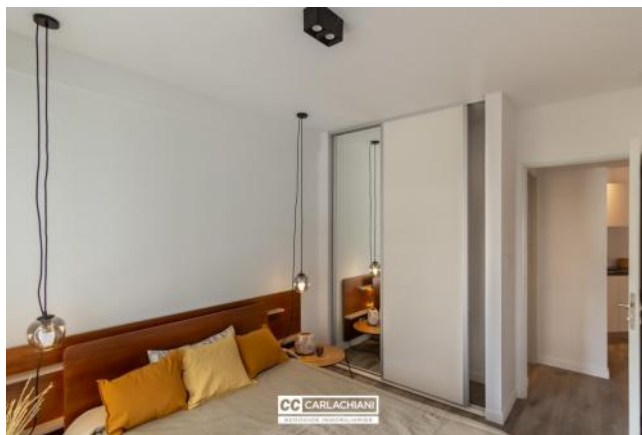

Departamentos

Catamarca e Italia

Argentina | Santa Fe | Rosario | Rosario

Venta

USD 95.600

Galería