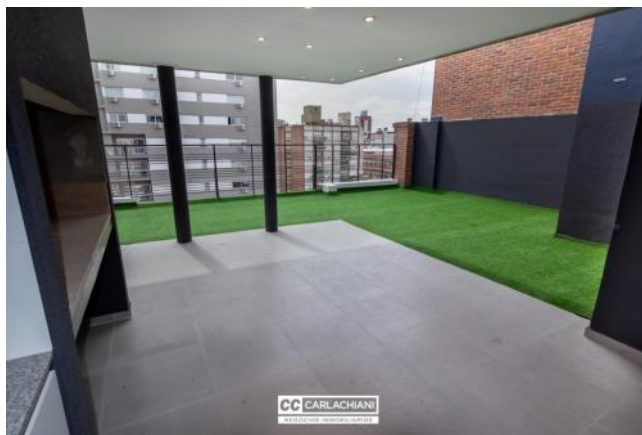

Departamentos

Catamarca e Italia

Argentina | Santa Fe | Rosario | Rosario

Venta

USD 95.600

Galería