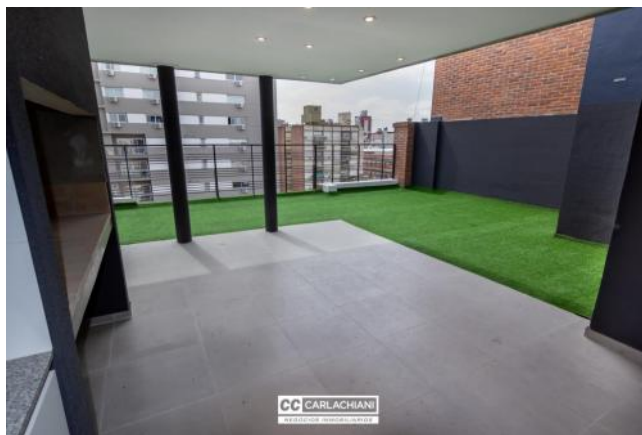

Venta

USD 94.700

Galería