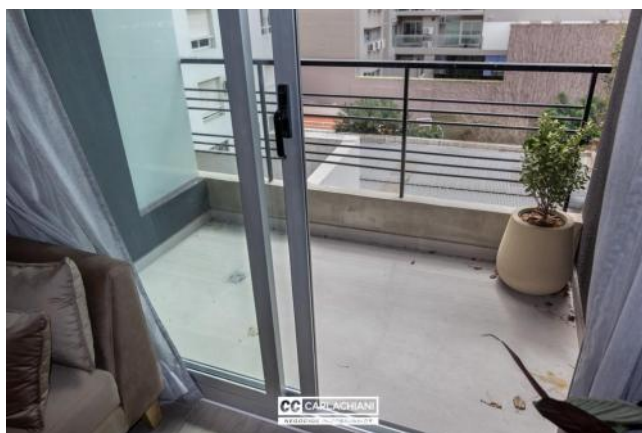

Departamentos

Catamarca e Italia

Argentina | Santa Fe | Rosario | Rosario

Venta

USD 95.600

Galería