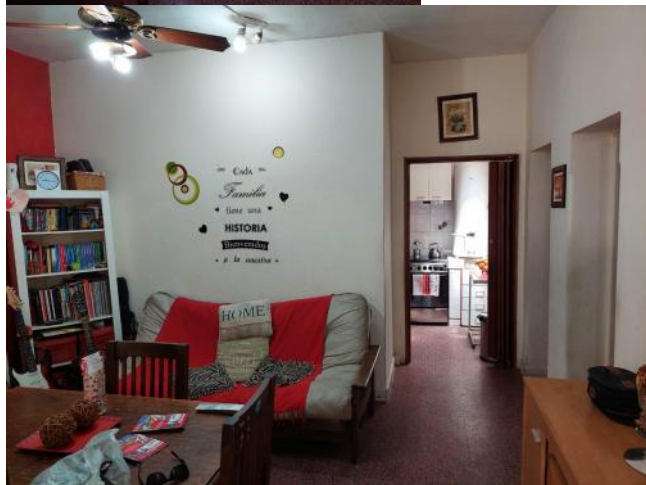

Casas

24 de Septiembre y Paraguay

Argentina | Santa Fe | Rosario | Barrio Matheu

Venta

USD 47.000

Galería