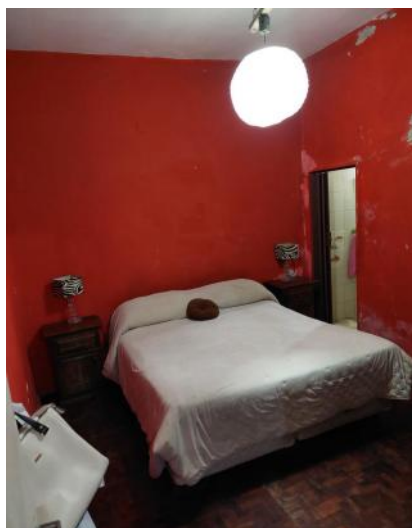

Casas

24 de Septiembre y Paraguay

Argentina | Santa Fe | Rosario | Barrio Matheu

Venta

USD 47.000

Galería