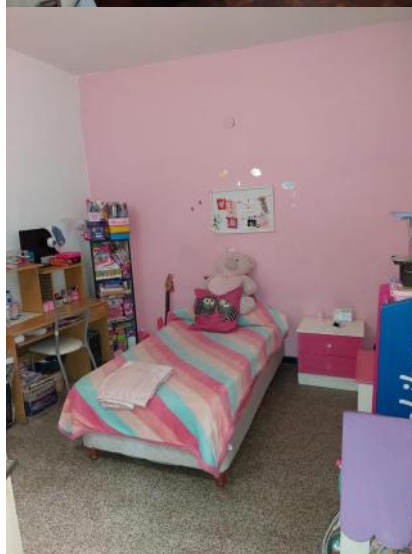

Casas

24 de Septiembre y Paraguay

Argentina | Santa Fe | Rosario | Barrio Matheu

Venta

USD 47.000

Galería