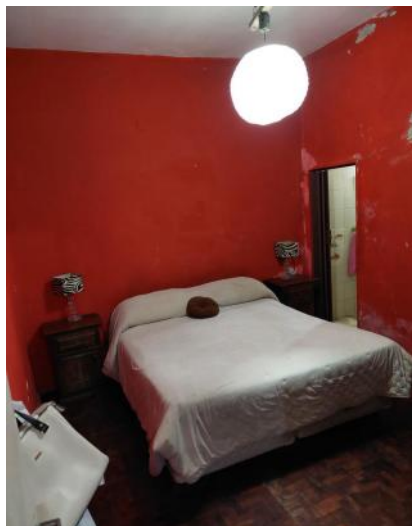

Casas

24 de Septiembre y Paraguay

Argentina | Santa Fe | Rosario | Barrio Matheu

Venta

USD 47.000

Galería