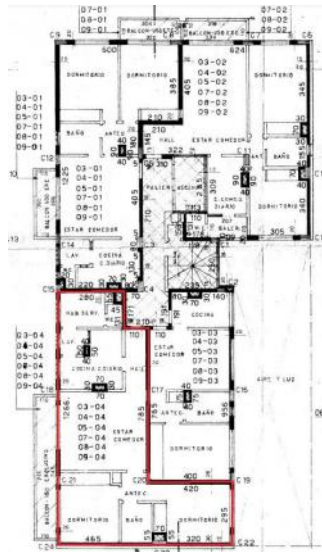

Departamentos

Salta y Paraguay

Argentina | Santa Fe | Rosario | Centro

Venta

USD 86.100

Galería