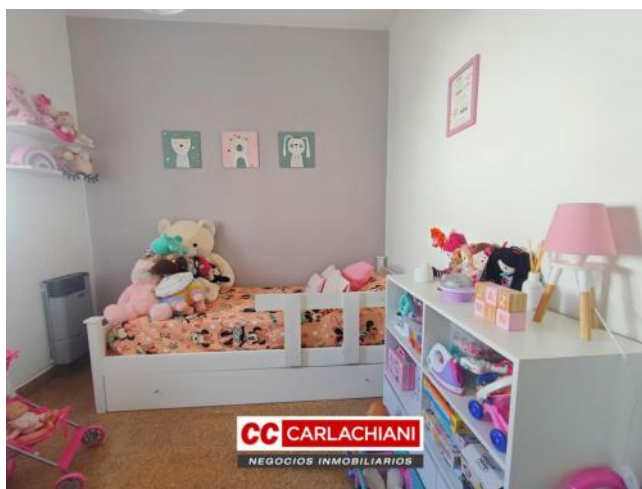

Total construido: 90.00 M2

Terreno: 405.00 M2

Descripción

Vivienda en muy buenas condiciones ubicada sobre calle Lavalle al 500, entre Maipú y Paso de Los Andes, en zona céntrica de la ciudad, muy cerca de todo. Con un terreno de 45 metros de fondo, esta vivienda permite proyectar todos tus sueños. Posee dos dormitorios, cocina, living-comedor, baño, garaje y un hermoso patio. Código del inmueble: CHO5702153 Encontrá todas nuestras propiedades en: cccarlachiani.com.ar C.I. Mauro Carlachiani Mat. N° 280 *Toda la información y medidas provistas son aproximadas y deberán ratificarse con la documentación pertinente y no compromete contractualmente a nuestra empresa. Los gastos (Expensas, API, TGI, AGUAS, etc.) expresados, refieren a la última información recabada y deberán confirmarse. Fotografías no vinculantes ni contractuales.

Casas

Lavalle al 500

Argentina | Santa Fe | Belgrano | Las Rosas

Venta

Galería

Casas

Lavalle al 500

Argentina | Santa Fe | Belgrano | Las Rosas