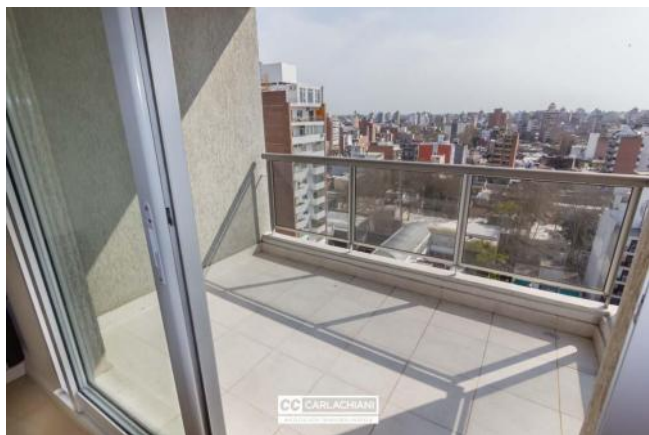

Departamentos

Alvear y Zeballos

Argentina | Santa Fe | Rosario | Rosario | Lourdes

Venta

USD 60.000

Galería