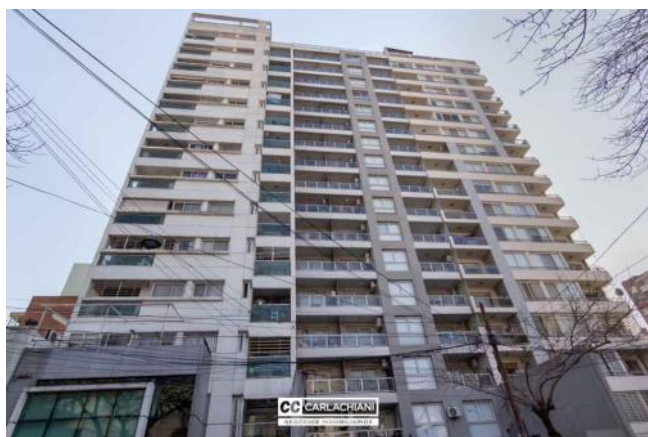

Departamentos

Alvear y Zeballos

Argentina | Santa Fe | Rosario | Rosario | Lourdes

Venta

USD 60.000

Galería