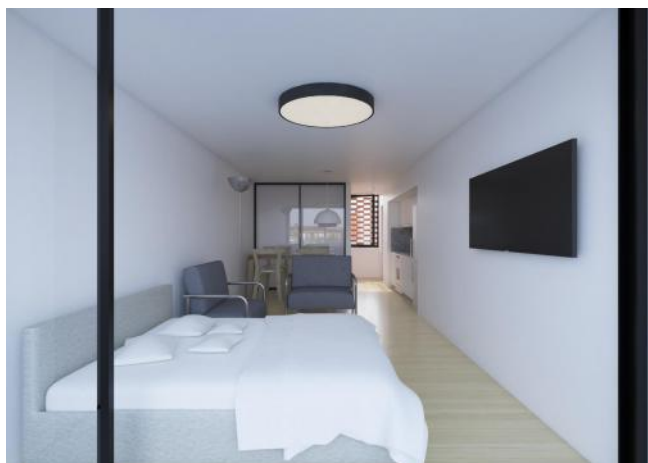

Departamentos
MITRE Y MONTEVIDEO

Argentina | Santa Fe | Rosario | Centro

Venta

USD 95.000

Galería