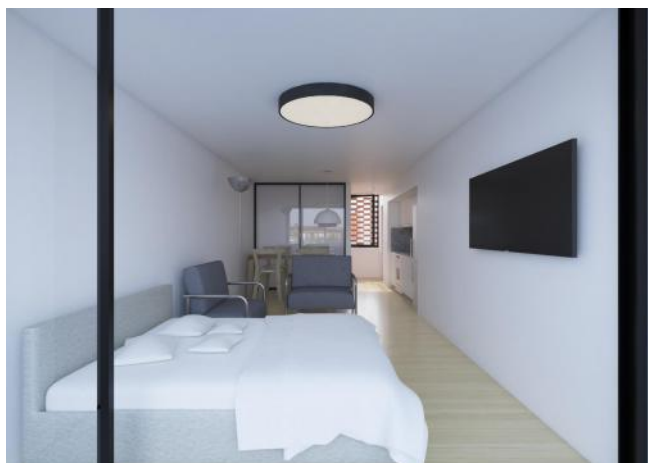

## Descripción

Ubicación: MITRE 1588 Descripción: El edificio cuenta con una excelente ubicación en el centro de la ciudad de Rosario. A metros de Avenida Pellegrini, zon comercial - residencial, pero por excelencia es zona de Universidades publicas y privadas. Lo que lo convierte en el PROYECTO IDEAL PARA PLANEAR LA EDUCACIÓN DE LOS HIJOS. Un proyecto de excelente diseño, con calidad constructiva y en sus terminaciones y materiales. El edificio de 8 pisos de altura cuenta con 24 unidades amplias, 16 monoambientes y 8 departamentos de 1 dormitorio plus. Unidades de 35 a 59 m2. En la planta bajase genera un ingreso con abundante vegetación y cualidades paisajísticas, haciendo mas agradable la transición desde la calle hacia la vivienda, Cuenta también con local comercial, cochera y bicicletero. El edificio esta comprometido en mejorar la calidad de vida de sus habitantes. Las viviendas se organizan en torno a un patio central orientado al norte, brindando espacialidades y visuales placenteras, iluminación natural y ventilación cruzada. En el ultimo nivel se encuentran los amenities . En una de las terrazas, un espacio social con solárium y duchas y en la otra un SUM para 14 personas equipado con red WI FI, parrillero, heladera, mesas y sillas. El edificio cuenta con sistema de seguridad electrónica en ingresos y en espacios comunes y cámaras. Código del inmueble: CBU47581 AP5722225 Encontrá todas nuestras propiedades en: [cccarlachiani.com.ar](http://cccarlachiani.com.ar) C.I. Mauro Carlachiani Mat. N° 280 \*Toda la información y medidas provistas son aproximadas y deberán ratificarse con la documentación pertinente y no compromete contractualmente a nuestra empresa. Los gastos (Expensas, API, TGI, AGUAS, etc.) expresados, refieren a la última información recabada y deberán confirmarse. Fotografías no vinculantes ni contractuales.

## Galería

Departamentos