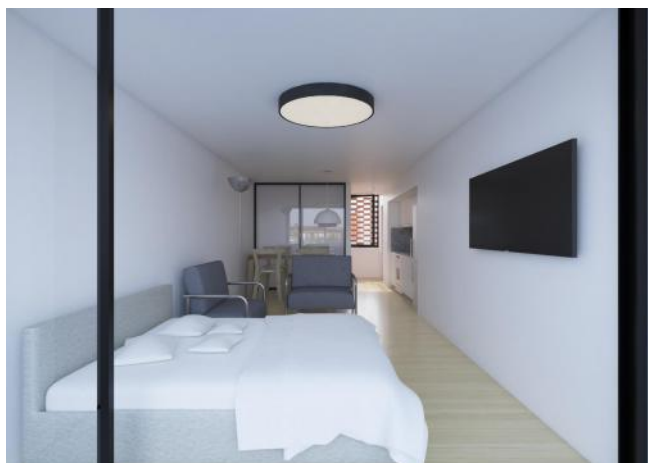

Departamentos
MITRE Y MONTEVIDEO

Argentina | Santa Fe | Rosario | Centro

Venta

USD 50.500

Galería