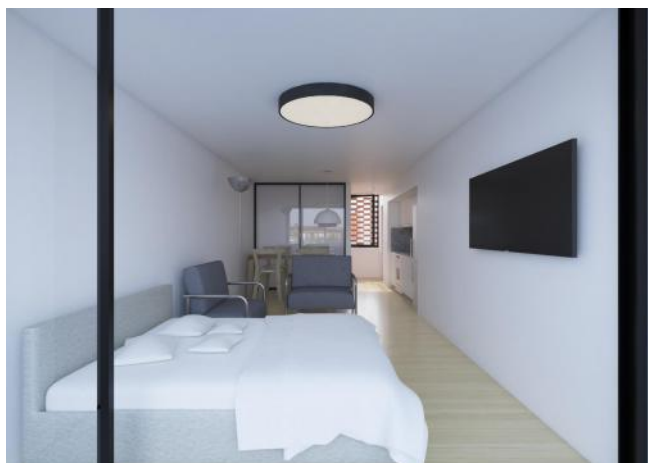

## Descripción

Ubicación: MITRE 1588 Descripción: El edificio cuenta con una excelente ubicación en el centro de la ciudad de Rosario. A metros de Avenida Pellegrini, zon comercial - residencial, pero por excelencia es zona de Universidades publicas y privadas. Lo que lo convierte en el PROYECTO IDEAL PARA PLANEAR LA EDUCACIÓN DE LOS HIJOS. Un proyecto de excelente diseño, con calidad constructiva y en sus terminaciones y materiales. El edificio de 8 pisos de altura cuenta con 24 unidades amplias, 16 monoambientes y 8 departamentos de 1 dormitorio plus. Unidades de 35 a 59 m2. En la planta bajase genera un ingreso con abundante vegetación y cualidades paisajísticas, haciendo mas agradable la transición desde la calle hacia la vivienda, Cuenta también con local comercial, cochera y bicicletero. El edificio esta comprometido en mejorar la calidad de vida de sus habitantes. Las viviendas se organizan en torno a un patio central orientado al norte, brindando espacialidades y visuales placenteras, iluminación natural y ventilación cruzada. En el ultimo nivel se encuentran los amenities . En una de las terrazas, un espacio social con solárium y duchas y en la otra un SUM para 14 personas equipado con red WI FI, parrillero, heladera, mesas y sillas. El edificio cuenta con sistema de seguridad electrónica en ingresos y en espacios comunes y cámaras. Código del inmueble: CBU47581 AP5722228 Encontrá todas nuestras propiedades en: [cccarlachiani.com.ar](http://cccarlachiani.com.ar) C.I. Mauro Carlachiani Mat. N° 280 \*Toda la información y medidas provistas son aproximadas y deberán ratificarse con la documentación pertinente y no compromete contractualmente a nuestra empresa. Los gastos (Expensas, API, TGI, AGUAS, etc.) expresados, refieren a la última información recabada y deberán confirmarse. Fotografías no vinculantes ni contractuales.

## Galería

Departamentos