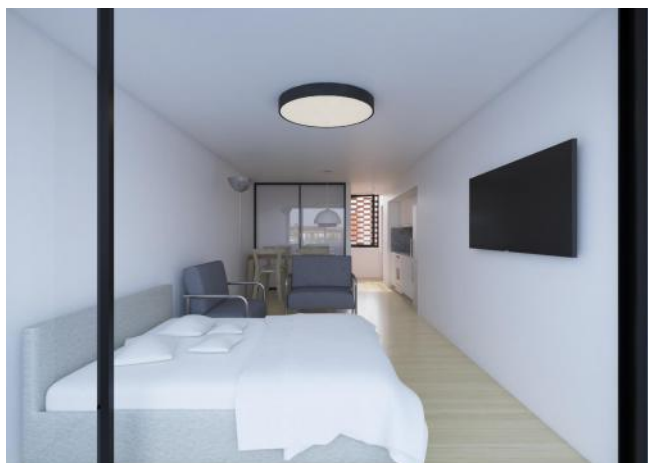

## Descripción

Ubicación: MITRE 1588 Descripción: El edificio cuenta con una excelente ubicación en el centro de la ciudad de Rosario. A metros de Avenida Pellegrini, zon comercial - residencial, pero por excelencia es zona de Universidades publicas y privadas. Lo que lo convierte en el PROYECTO IDEAL PARA PLANEAR LA EDUCACIÓN DE LOS HIJOS.Un proyecto de excelente diseño, con calidad constructiva y en sus terminaciones y materiales. El edificio de 8 pisos de altura cuenta con 24 unidades amplias, 16 monoambientes y 8 departamentos de 1 dormitorio plus. Unidades de 35 a 59 m2. En la planta bajase genera un ingreso con abundante vegetación y cualidades paisajísticas, haciendo mas agradable la transición desde la calle hacia la vivienda, Cuenta también con local comercial, cochera y bicicletero. El edificio esta comprometido en mejorar la calidad de vida de sus habitantes. Las viviendas se organizan en torno a un patio central orientado al norte, brindando espacialidades y visuales placenteras, iluminación natural y ventilación cruzada. En el ultimo nivel se encuentran los amenities . En una de las terrazas, un espacio social con solárium y duchas y en la otra un SUM para 14 personas equipado con red WI FI, parrillero, heladera, mesas y sillas. El edificio cuenta con sistema de seguridad electrónica en ingresos y en espacios comunes y cámaras. Código del inmueble: CBU47581 AP5722228 Encontrá todas nuestras propiedades en: [cccarlachiani.com.ar](http://cccarlachiani.com.ar) C.I. Mauro Carlachiani Mat. N° 280 \*Toda la información y medidas provistas son aproximadas y deberán ratificarse con la documentación pertinente y no compromete contractualmente a nuestra empresa. Los gastos (Expensas, API, TGI, AGUAS, etc.) expresados, refieren a la última información recabada y deberán confirmarse. Fotografías no vinculantes ni contractuales.

## Galería

Departamentos