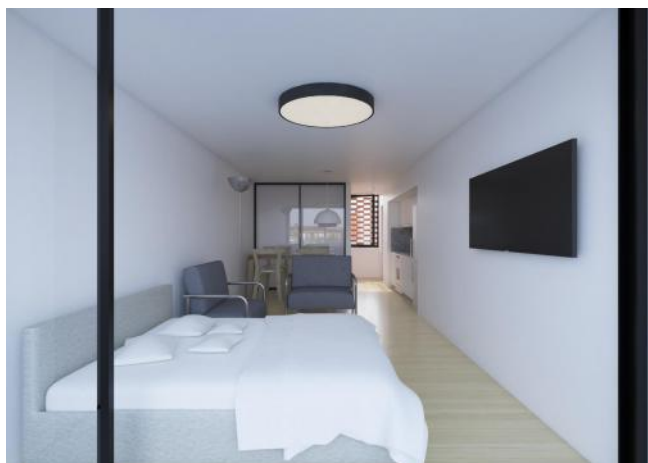

Departamentos
MITRE Y MONTEVIDEO

Argentina | Santa Fe | Rosario | Centro

Venta

USD 52.000

Galería