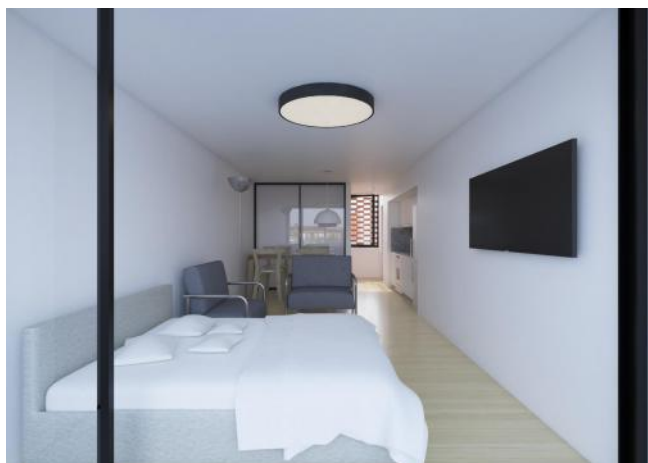

## Descripción

Ubicación: MITRE 1588 Descripción: El edificio cuenta con una excelente ubicación en el centro de la ciudad de Rosario. A metros de Avenida Pellegrini, zon comercial - residencial, pero por excelencia es zona de Universidades publicas y privadas. Lo que lo convierte en el PROYECTO IDEAL PARA PLANEAR LA EDUCACIÓN DE LOS HIJOS.Un proyecto de excelente diseño, con calidad constructiva y en sus terminaciones y materiales. El edificio de 8 pisos de altura cuenta con 24 unidades amplias, 16 monoambientes y 8 departamentos de 1 dormitorio plus. Unidades de 35 a 59 m2. En la planta bajase genera un ingreso con abundante vegetación y cualidades paisajísticas, haciendo mas agradable la transición desde la calle hacia la vivienda, Cuenta también con local comercial, cochera y bicicletero. El edificio esta comprometido en mejorar la calidad de vida de sus habitantes. Las viviendas se organizan en torno a un patio central orientado al norte, brindando espacialidades y visuales placenteras, iluminación natural y ventilación cruzada. En el ultimo nivel se encuentran los amenities . En una de las terrazas, un espacio social con solárium y duchas y en la otra un SUM para 14 personas equipado con red WI FI, parrillero, heladera, mesas y sillas. El edificio cuenta con sistema de seguridad electrónica en ingresos y en espacios comunes y cámaras. Código del inmueble: CBU47581 AP5722229 Encontrá todas nuestras propiedades en: [cccarlachiani.com.ar](http://cccarlachiani.com.ar) C.I. Mauro Carlachiani Mat. N° 280 \*Toda la información y medidas provistas son aproximadas y deberán ratificarse con la documentación pertinente y no compromete contractualmente a nuestra empresa. Los gastos (Expensas, API, TGI, AGUAS, etc.) expresados, refieren a la última información recabada y deberán confirmarse. Fotografías no vinculantes ni contractuales.

## Galería

Departamentos