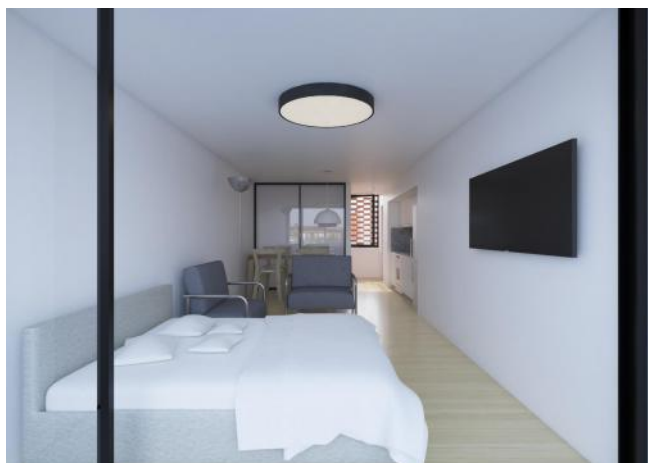

## Descripción

Ubicación: MITRE 1588 Descripción: El edificio cuenta con una excelente ubicación en el centro de la ciudad de Rosario. A metros de Avenida Pellegrini, zon comercial - residencial, pero por excelencia es zona de Universidades publicas y privadas. Lo que lo convierte en el PROYECTO IDEAL PARA PLANEAR LA EDUCACIÓN DE LOS HIJOS. Un proyecto de excelente diseño, con calidad constructiva y en sus terminaciones y materiales. El edificio de 8 pisos de altura cuenta con 24 unidades amplias, 16 monoambientes y 8 departamentos de 1 dormitorio plus. Unidades de 35 a 59 m2. En la planta bajase genera un ingreso con abundante vegetación y cualidades paisajísticas, haciendo mas agradable la transición desde la calle hacia la vivienda, Cuenta también con local comercial, cochera y bicicletero. El edificio esta comprometido en mejorar la calidad de vida de sus habitantes. Las viviendas se organizan en torno a un patio central orientado al norte, brindando espacialidades y visuales placenteras, iluminación natural y ventilación cruzada. En el ultimo nivel se encuentran los amenities . En una de las terrazas, un espacio social con solárium y duchas y en la otra un SUM para 14 personas equipado con red WI FI, parrillero, heladera, mesas y sillas. El edificio cuenta con sistema de seguridad electrónica en ingresos y en espacios comunes y cámaras. Código del inmueble: CBU47581 AP5722229 Encontrá todas nuestras propiedades en: cccarlachiani. com. ar C.I. Mauro Carlachiani Mat. N° 280 \*Toda la información y medidas provistas son aproximadas y deberán ratificarse con la documentación pertinente y no compromete contractualmente a nuestra empresa. Los gastos (Expensas, API, TGI, AGUAS, etc.) expresados, refieren a la última información recabada y deberán confirmarse. Fotografías no vinculantes ni contractuales.

## Galería

Departamentos