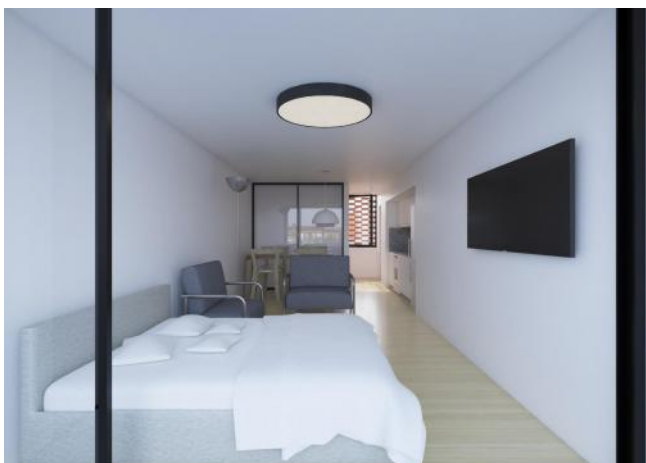

## Descripción

Ubicación: MITRE 1588 Descripción: El edificio cuenta con una excelente ubicación en el centro de la ciudad de Rosario. A metros de Avenida Pellegrini, zon comercial - residencial, pero por excelencia es zona de Universidades publicas y privadas. Lo que lo convierte en el PROYECTO IDEAL PARA PLANEAR LA EDUCACIÓN DE LOS HIJOS.Un proyecto de excelente diseño, con calidad constructiva y en sus terminaciones y materiales. El edificio de 8 pisos de altura cuenta con 24 unidades amplias, 16 monoambientes y 8 departamentos de 1 dormitorio plus. Unidades de 35 a 59 m2. En la planta bajase genera un ingreso con abundante vegetación y cualidades paisajísticas, haciendo mas agradable la transición desde la calle hacia la vivienda, Cuenta también con local comercial, cochera y bicicletero. El edificio esta comprometido en mejorar la calidad de vida de sus habitantes. Las viviendas se organizan en torno a un patio central orientado al norte, brindando espacialidades y visuales placenteras, iluminación natural y ventilación cruzada. En el ultimo nivel se encuentran los amenities . En una de las terrazas, un espacio social con solárium y duchas y en la otra un SUM para 14 personas equipado con red WI FI, parrillero, heladera, mesas y sillas. El edificio cuenta con sistema de seguridad electrónica en ingresos y en espacios comunes y cámaras. Código del inmueble: CBU47581 AP5722229 Encontrá todas nuestras propiedades en: [cccarlachiani.com.ar](http://cccarlachiani.com.ar) C.I. Mauro Carlachiani Mat. N° 280 \*Toda la información y medidas provistas son aproximadas y deberán ratificarse con la documentación pertinente y no compromete contractualmente a nuestra empresa. Los gastos (Expensas, API, TGI, AGUAS, etc.) expresados, refieren a la última información recabada y deberán confirmarse. Fotografías no vinculantes ni contractuales.

## Galería

Departamentos