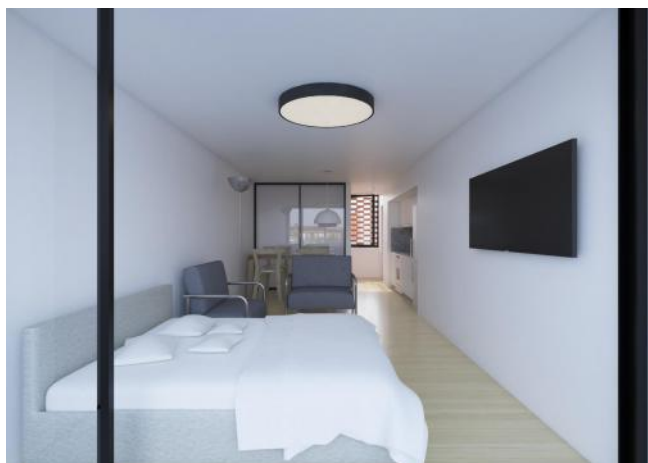

## Descripción

Ubicación: MITRE 1588 Descripción: El edificio cuenta con una excelente ubicación en el centro de la ciudad de Rosario. A metros de Avenida Pellegrini, zon comercial - residencial, pero por excelencia es zona de Universidades publicas y privadas. Lo que lo convierte en el PROYECTO IDEAL PARA PLANEAR LA EDUCACIÓN DE LOS HIJOS. Un proyecto de excelente diseño, con calidad constructiva y en sus terminaciones y materiales. El edificio de 8 pisos de altura cuenta con 24 unidades amplias, 16 monoambientes y 8 departamentos de 1 dormitorio plus. Unidades de 35 a 59 m2. En la planta bajase genera un ingreso con abundante vegetación y cualidades paisajísticas, haciendo mas agradable la transición desde la calle hacia la vivienda, Cuenta también con local comercial, cochera y bicicletero. El edificio esta comprometido en mejorar la calidad de vida de sus habitantes. Las viviendas se organizan en torno a un patio central orientado al norte, brindando espacialidades y visuales placenteras, iluminación natural y ventilación cruzada. En el ultimo nivel se encuentran los amenities . En una de las terrazas, un espacio social con solárium y duchas y en la otra un SUM para 14 personas equipado con red WI FI, parrillero, heladera, mesas y sillas. El edificio cuenta con sistema de seguridad electrónica en ingresos y en espacios comunes y cámaras. Código del inmueble: CBU47581 AP5722231 Encontrá todas nuestras propiedades en: [cccarlachiani.com.ar](http://cccarlachiani.com.ar) C.I. Mauro Carlachiani Mat. N° 280 \*Toda la información y medidas provistas son aproximadas y deberán ratificarse con la documentación pertinente y no compromete contractualmente a nuestra empresa. Los gastos (Expensas, API, TGI, AGUAS, etc.) expresados, refieren a la última información recabada y deberán confirmarse. Fotografías no vinculantes ni contractuales.

## Galería

Departamentos