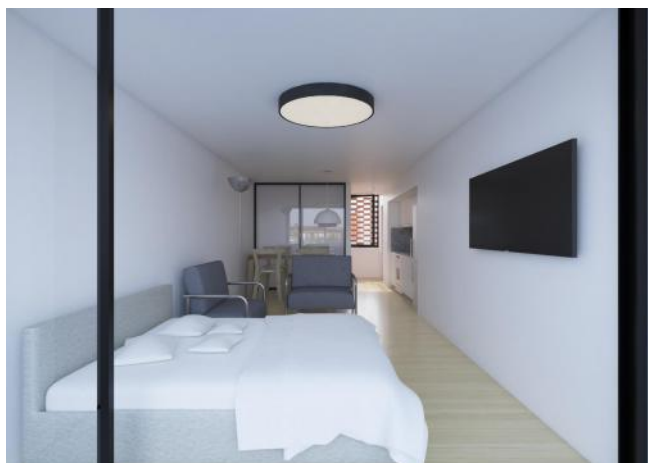

Departamentos
MITRE Y MONTEVIDEO

Argentina | Santa Fe | Rosario | Centro

Venta

USD 88.500

Galería