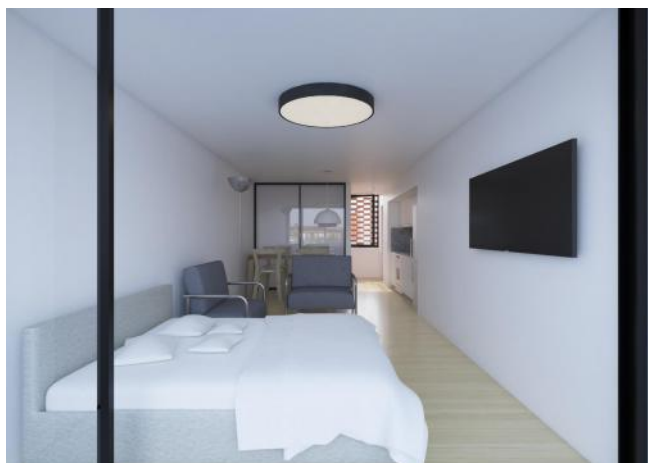

Departamentos
MITRE Y MONTEVIDEO

Argentina | Santa Fe | Rosario | Centro

Venta

USD 97.000

Galería