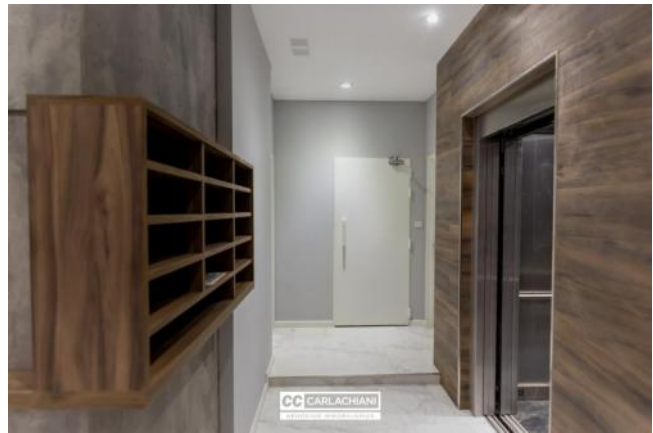

Departamentos

Ayacucho y Cochabamba

Argentina | Santa Fe | Rosario | República de la Sexta

Venta

USD 65.000

Galería