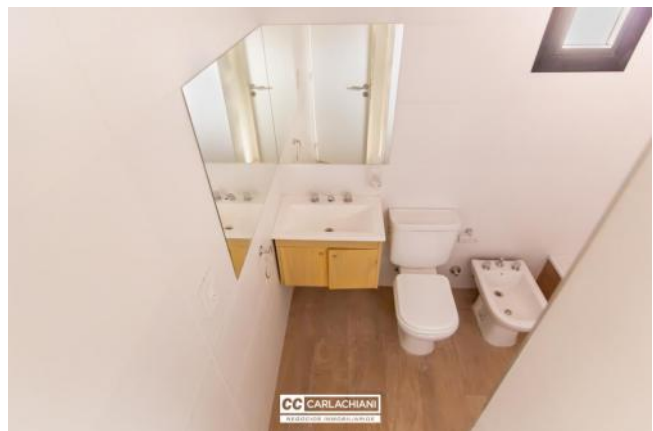

Departamentos

Ayacucho y Cochabamba

Argentina | Santa Fe | Rosario | República de la Sexta

Venta

USD 65.000

Galería