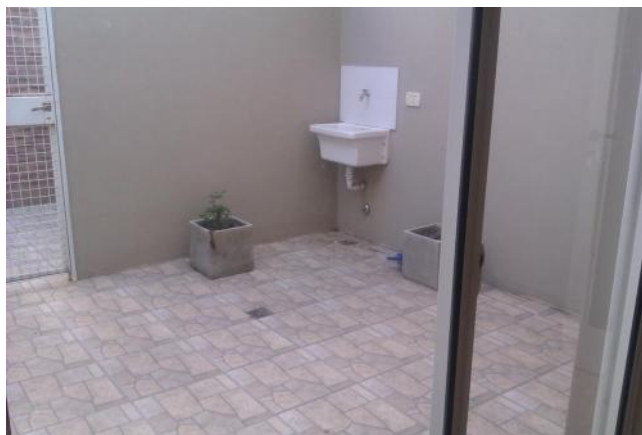

Departamentos

Necochea al 2300

Argentina | Santa Fe | Rosario | Rosario | Macrocentro

Alquiler

ARS 120.000

Galería