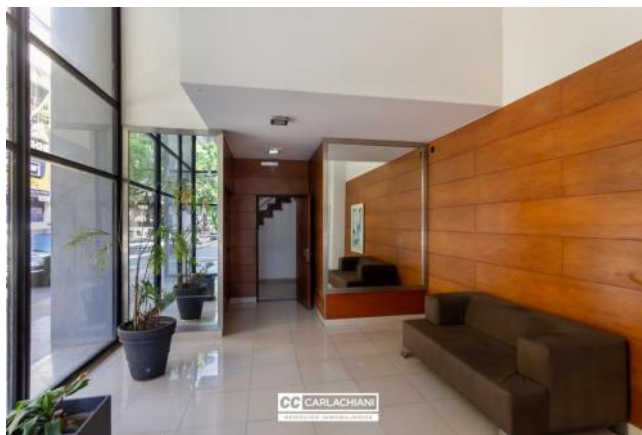

Departamentos

España y Montevideo

Argentina | Santa Fe | Rosario | Rosario

Venta

USD 270.000

Galería