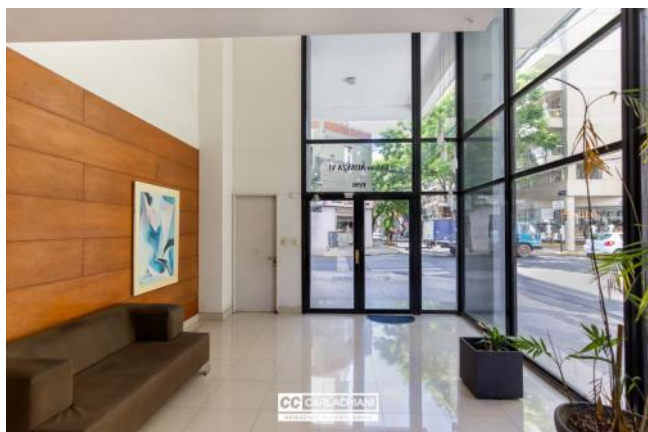

Departamentos

España y Montevideo

Argentina | Santa Fe | Rosario | Rosario

Venta

USD 270.000

Galería