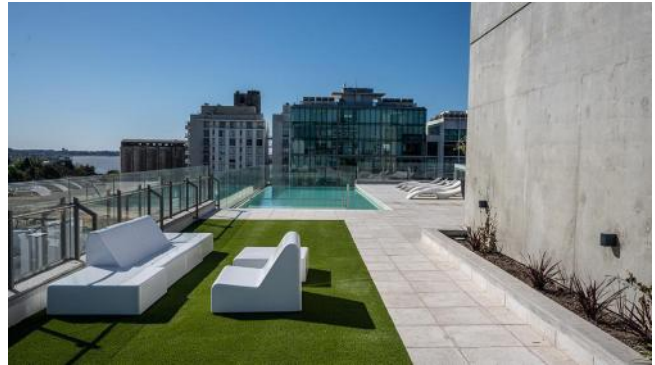

Departamentos

Ingeniero Thedy y Avenida Carballo

Argentina | Santa Fe | Rosario | Puerto Norte

Venta

USD 125.000

Galería