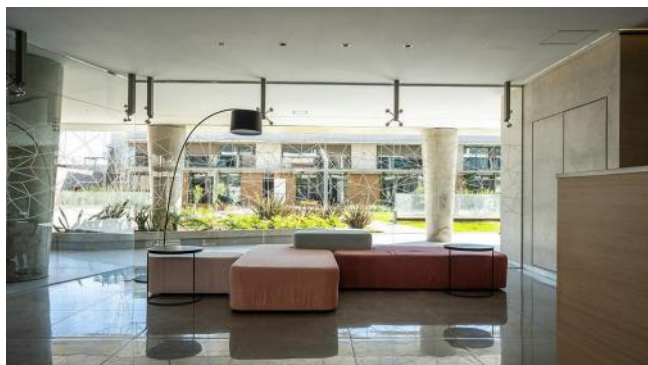

Departamentos

Ingeniero Thedy y Avenida Carballo

Argentina | Santa Fe | Rosario | Puerto Norte

Venta

USD 125.000

Galería