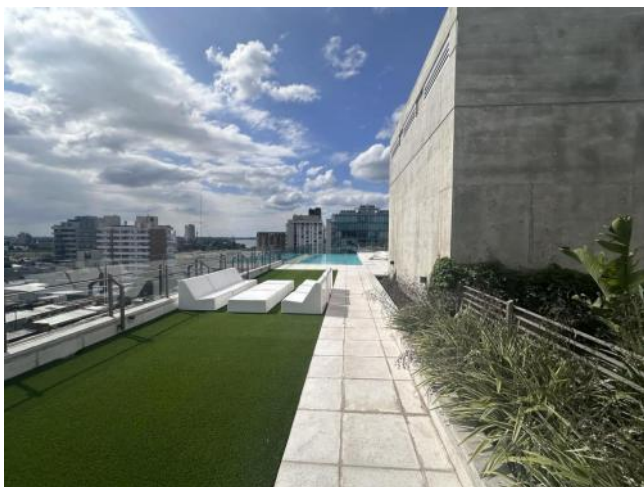

Departamentos

Ingeniero Thedy y Avenida Carballo

Argentina | Santa Fe | Rosario | Puerto Norte

Venta

USD 125.000

Galería