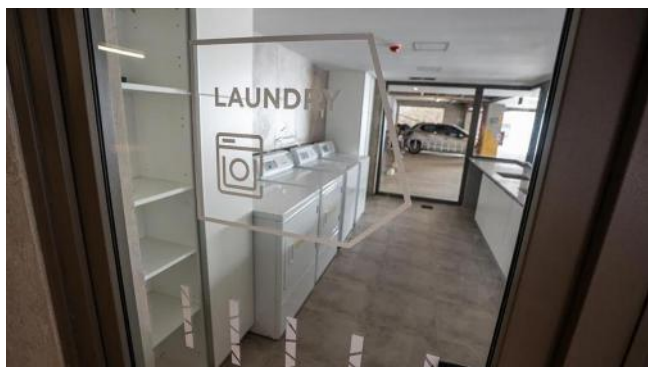

Departamentos

Ingeniero Thedy y Avenida Carballo

Argentina | Santa Fe | Rosario | Puerto Norte

Venta

USD 125.000

Galería