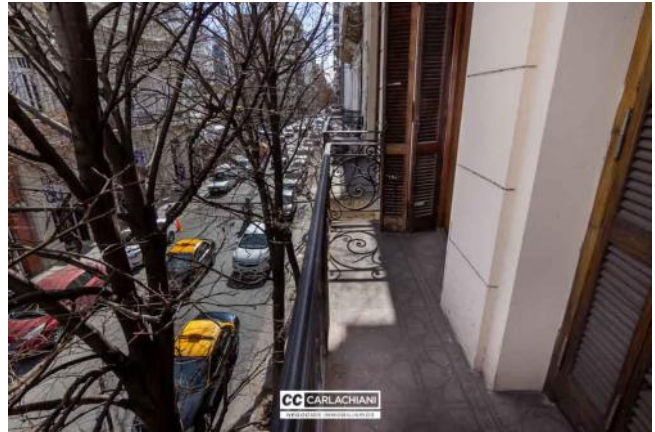

Casas

España y Rioja

Argentina | Santa Fe | Rosario | Rosario

Venta

USD 215.000

Galería