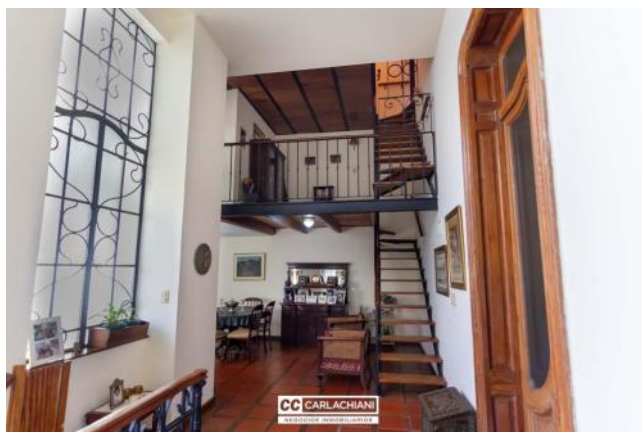

Casas

España y Rioja

Argentina | Santa Fe | Rosario | Rosario

Venta

USD 215.000

Galería