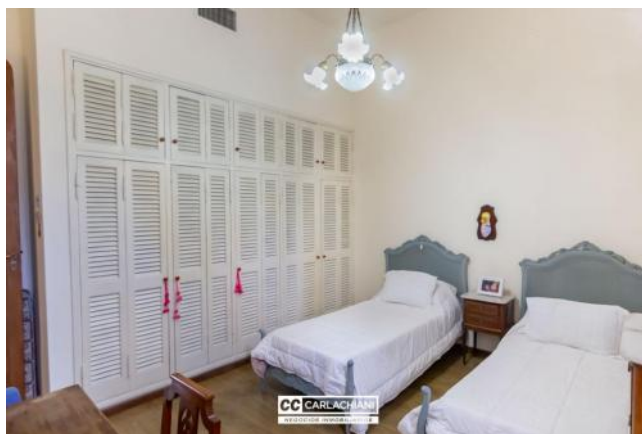

Casas

España y Rioja

Argentina | Santa Fe | Rosario | Rosario

Venta

USD 195.000

Galería