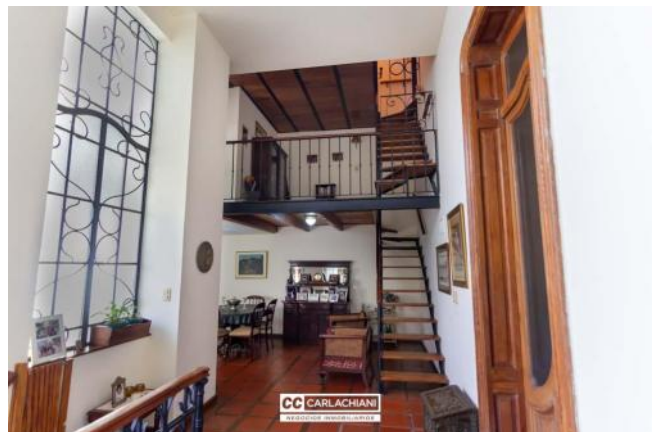

Casas

España y Rioja

Argentina | Santa Fe | Rosario | Rosario

Venta

USD 195.000

Galería