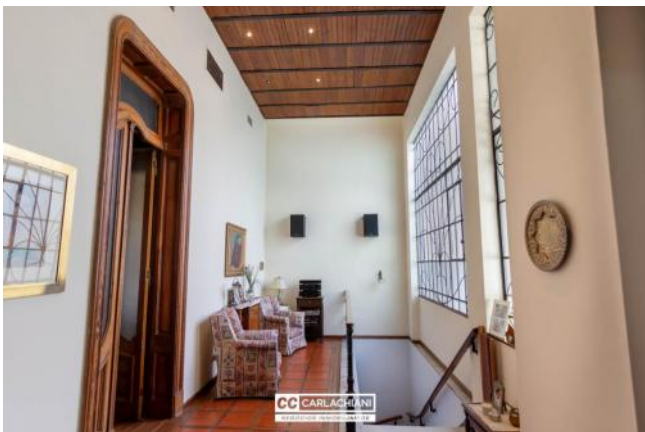

Casas

España y Rioja

Argentina | Santa Fe | Rosario | Rosario

Venta

USD 195.000

Galería