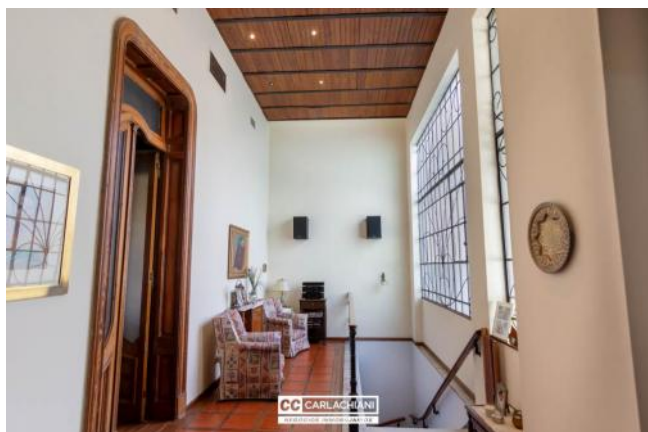

Casas

España y Rioja

Argentina | Santa Fe | Rosario | Rosario

Venta

USD 215.000

Galería