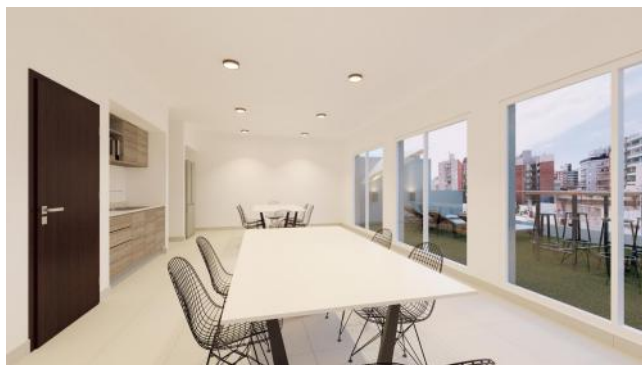

Departamentos

Dorrego y Salta

Argentina | Santa Fe | Rosario | Centro

Venta

USD 350.000

Galería