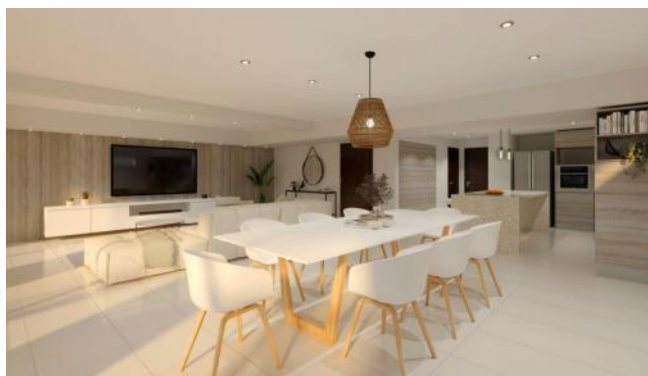

Departamentos

Dorrego y Salta

Argentina | Santa Fe | Rosario | Centro

Venta

USD 350.000

Galería