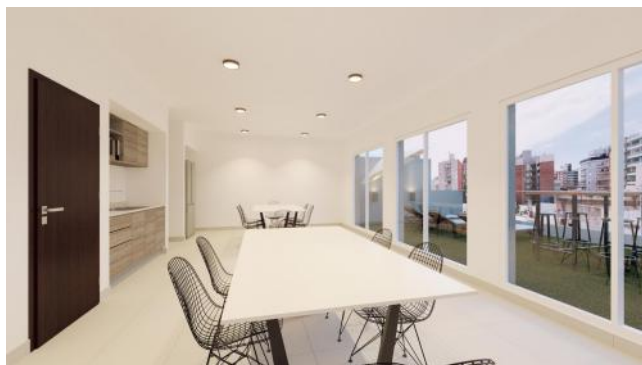

Departamentos

Dorrego y Salta

Argentina | Santa Fe | Rosario | Centro

Venta

USD 330.000

Galería