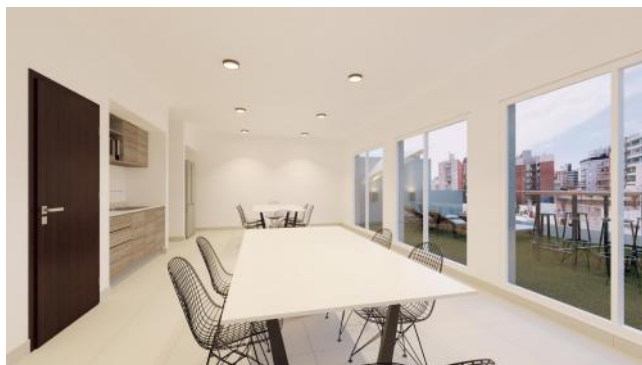

Departamentos

Dorrego y Salta

Argentina | Santa Fe | Rosario | Centro

Venta

USD 370.000

Galería