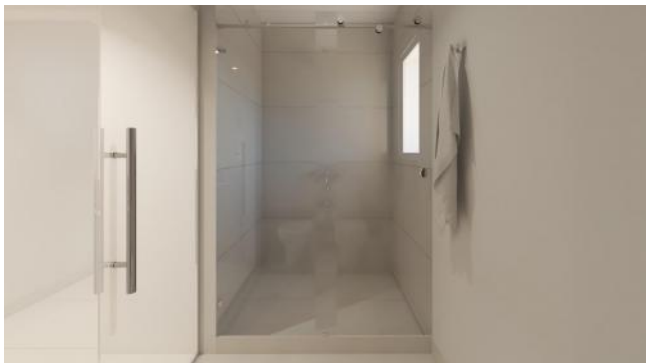

Departamentos

Dorrego y Salta

Argentina | Santa Fe | Rosario | Centro

Venta

USD 380.000

Galería