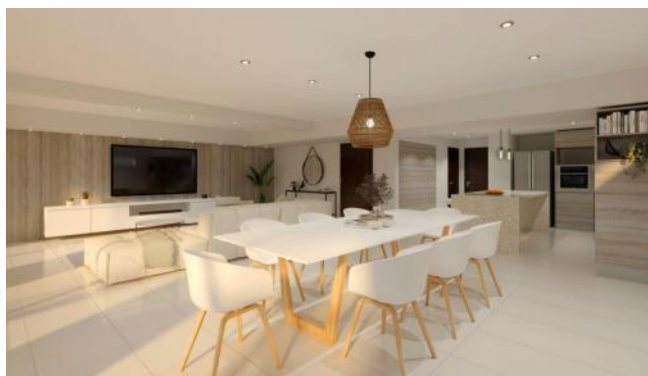

Departamentos

Dorrego y Salta

Argentina | Santa Fe | Rosario | Centro

Venta

USD 380.000

Galería