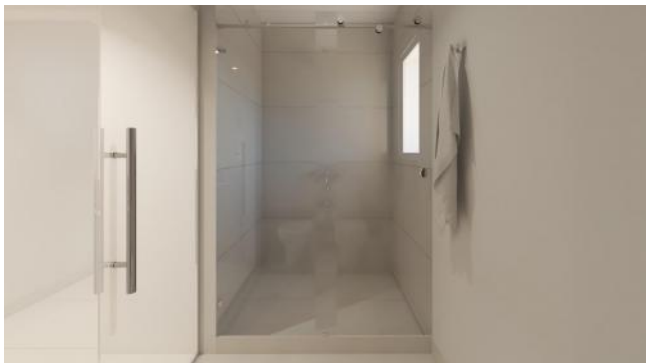

Departamentos

Dorrego y Salta

Argentina | Santa Fe | Rosario | Centro

Venta

USD 395.000

Galería