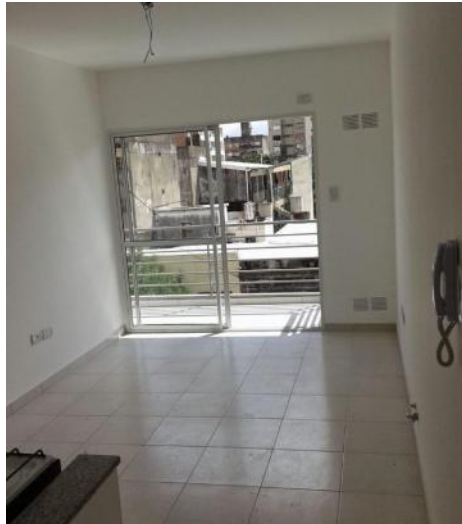

Departamentos

San Luis y Riccheri

Argentina | Santa Fe | Rosario | Nuestra Señora de Lourdes

Venta

USD 46.000

Galería