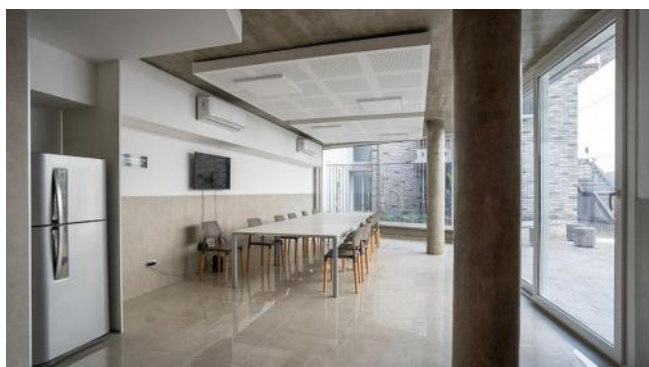

Departamentos

Avenida Pellegrini y Pte Roca

Argentina | Santa Fe | Rosario | Centro

Venta

USD 137.984

Galería