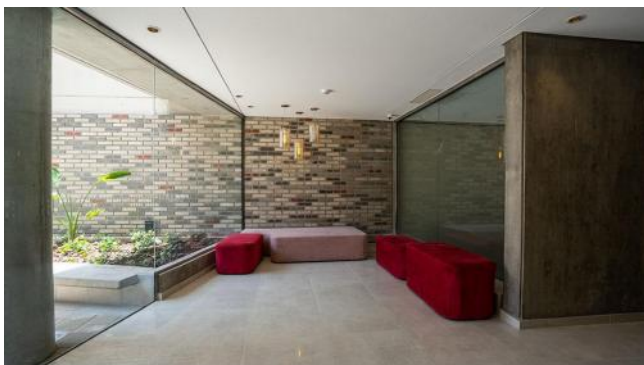

Departamentos

Avenida Pellegrini y Pte Roca

Argentina | Santa Fe | Rosario | Centro

Venta

USD 87.504

Galería