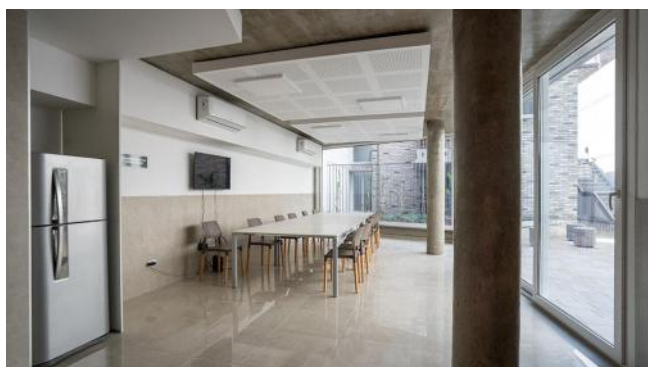

Departamentos

Avenida Pellegrini y Pte Roca

Argentina | Santa Fe | Rosario | Centro

Venta

USD 87.504

Galería