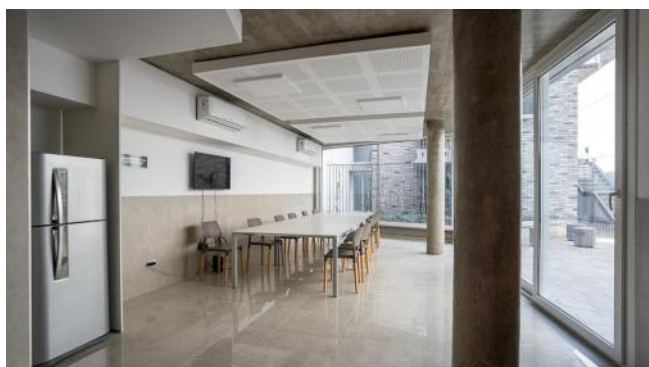

Departamentos

Avenida Pellegrini y Pte Roca

Argentina | Santa Fe | Rosario | Centro

Venta

USD 87.504

Galería