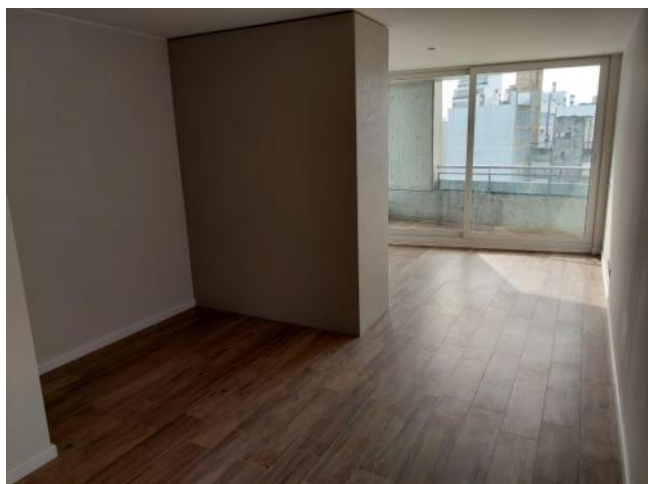

Departamentos

Avenida Pellegrini y Pte Roca

Argentina | Santa Fe | Rosario | Centro

Venta

USD 87.504

Galería