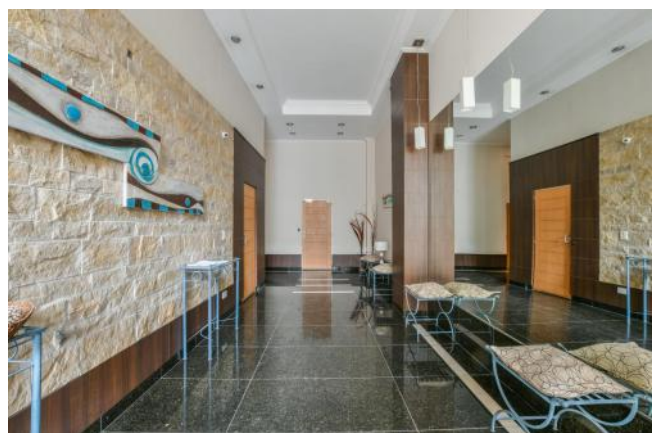

Departamentos

Italia al 200

Argentina | Santa Fe | Rosario

Venta

USD 120.000

Galería