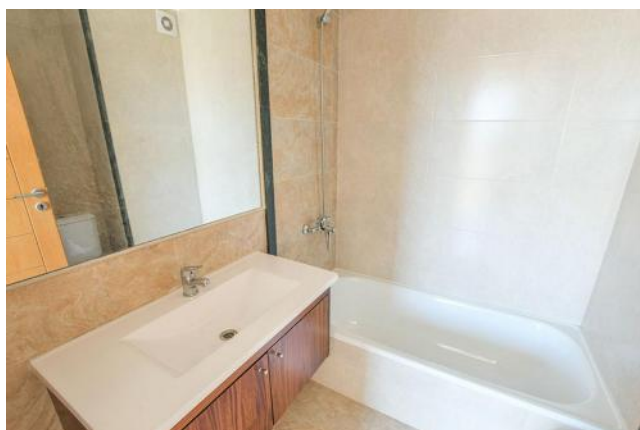

Departamentos

córdoba y callao

Argentina | Santa Fe | Rosario | Lourdes

Venta

USD 85.000

Galería