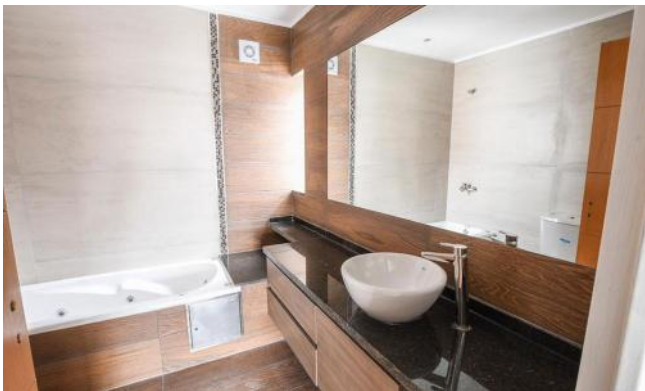

Departamentos

JUJUY al 1600

Argentina | Santa Fe | Rosario

Venta

USD 150.000

Galería