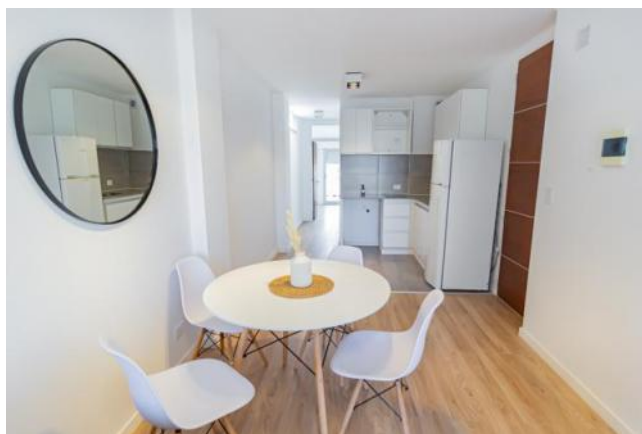

Departamentos

Paraguay y Urquiza

Argentina | Santa Fe | Rosario | Rosario

Venta

USD 82.000

Galería