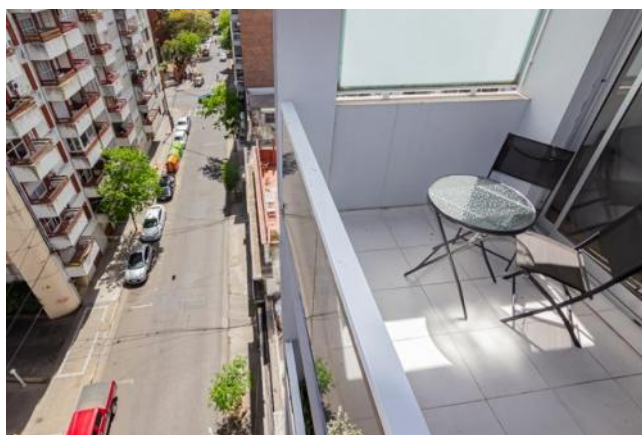

Departamentos

Paraguay y Urquiza

Argentina | Santa Fe | Rosario | Rosario

Venta

USD 82.000

Galería