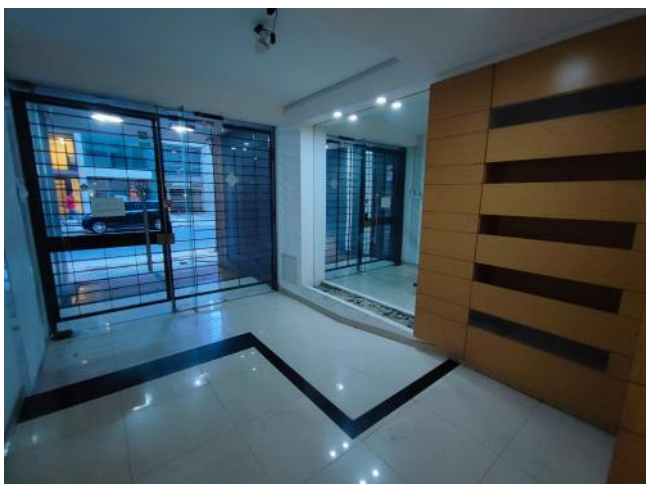

Departamentos

Mitre y 9 de Julio

Argentina | Santa Fe | Rosario | Centro

Venta

USD 58.000

Galería