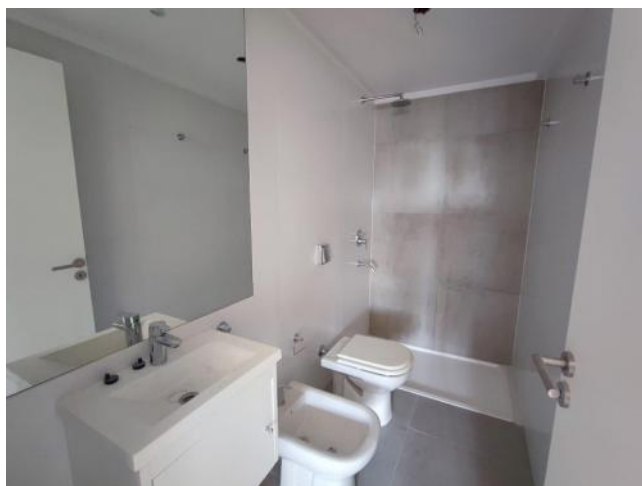

Departamentos

Paraguay y Cochabamba

Argentina | Santa Fe | Rosario | Rosario | Abasto

Venta

USD 160.000

Galería