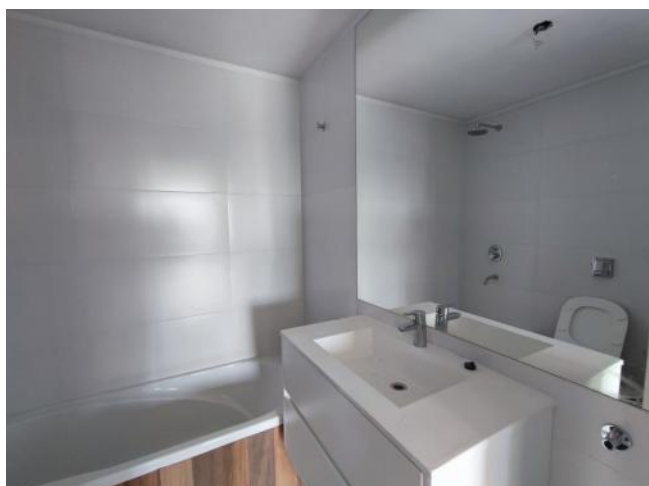

Departamentos

Paraguay y Cochabamba

Argentina | Santa Fe | Rosario | Rosario | Abasto

Venta

USD 160.000

Galería