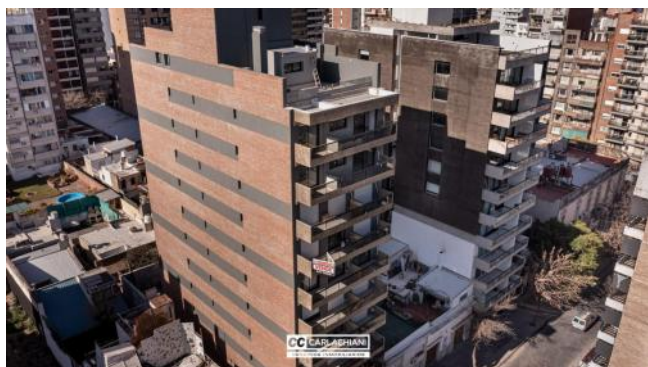

Departamentos

Paraguay y Cochabamba

Argentina | Santa Fe | Rosario | Rosario | Abasto

Venta

USD 160.000

Galería