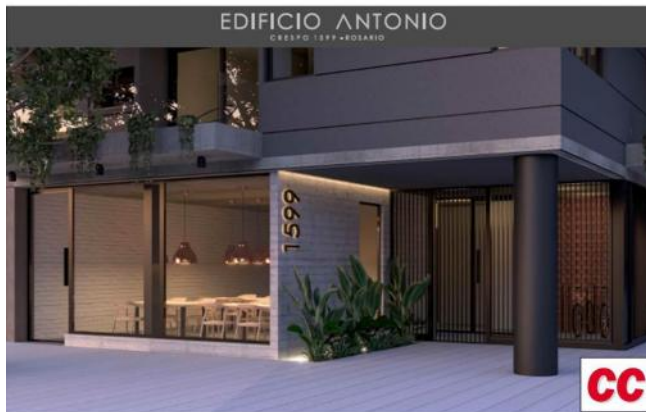

Departamentos
montevideo y crespo

Argentina | Santa Fe | Rosario

Venta

ARS 95.228.632

Galería