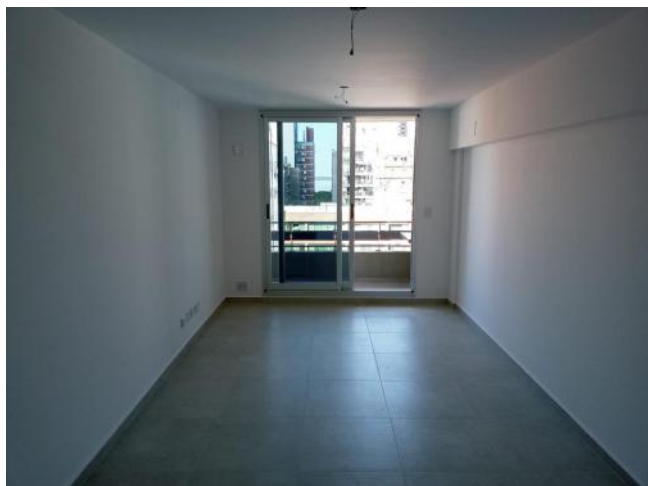

Departamentos

1^a de Mayo al 1100

Argentina | Santa Fe | Rosario | Rosario

Alquiler

ARS 160.000

Galería