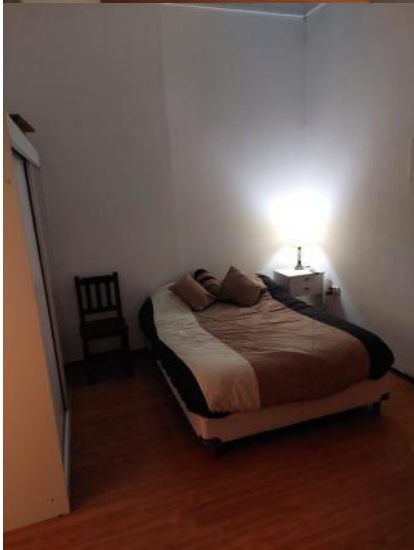

Venta **USD 100.000**

Galería