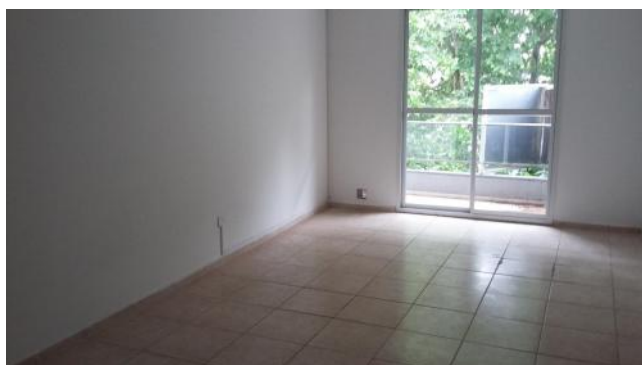

Departamentos

Rodríguez y Urquiza

Argentina | Santa Fe | Rosario | Pichincha

Venta

USD 55.000

Galería