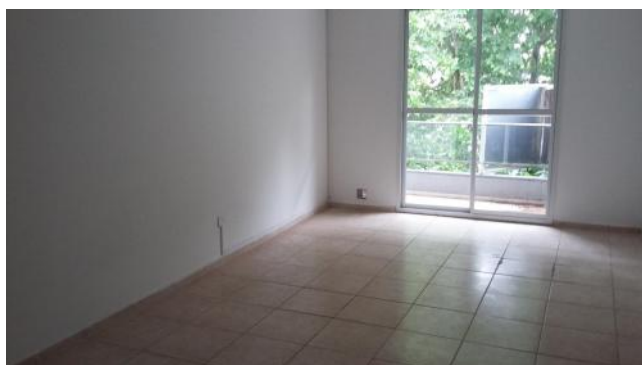

## Descripción

**UBICACIÓN** En barrio Pichincha, sobre calle Rodríguez entre Urquiza y Tucumán, hermosa zona residencial y calles arboladas, a solo pocos minutos del centro de la ciudad y a metros del tradicional Bv. Oroño. La ubicación permite vivir, estudiar o invertir, por su proximidad a centros educativos, comerciales, de salud y con transporte en las inmediaciones. **CARACTERÍSTICAS** Edificio desarrollado en PB + 6 piso, con 4 unidades por piso (2 monoambientes y 2 de un dormitorio). Tiene una antigüedad de 11 año aprox. La unidad en venta se encuentra en el tercer piso al frente, con orientación Este, muy luminoso. Ingreso a estar-comedor con sector de cocina semi incorporado, la cual cuenta con ventilación natural, artefacto de cocina y calefón a gas instalados. Baño completo con bañera. Dormitorio con frente e interior de placard y persiana. Balcón al frente. Unidad lista para habitar. Gas conectado. Escritura inmediata. Permutan por lote o casa en Córdoba (evalúan opciones). Código del inmueble: CAP2652198 Encontrá todas nuestras propiedades en: [ccarlachiani.com.ar](http://ccarlachiani.com.ar) C.I. Mauro Carlachiani Mat. N° 280 \*Toda la información y medidas provistas son aproximadas y deberán ratificarse con la documentación pertinente y no compromete contractualmente a nuestra empresa. Los gastos (Expensas, API, TGI, AGUAS, etc.) expresados, refieren a la última información recabada y deberán confirmarse. Fotografías no vinculantes ni contractuales.

## Galería

Departamentos