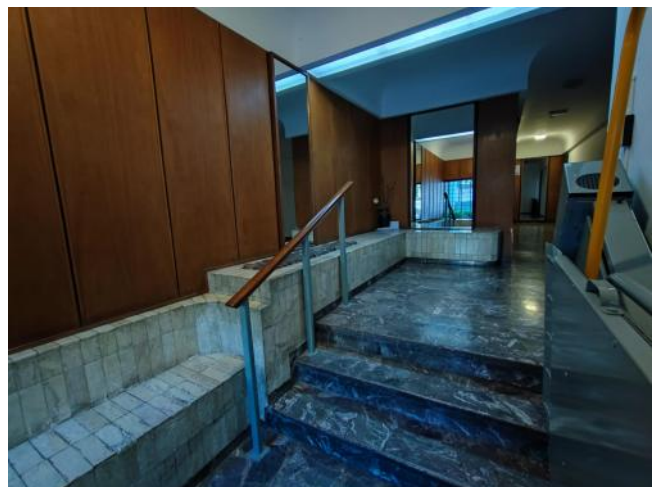

Departamentos

1° de Mayo y San Juan

Argentina | Santa Fe | Rosario | Rosario | Martín

Alquiler

ARS 190.000

Galería