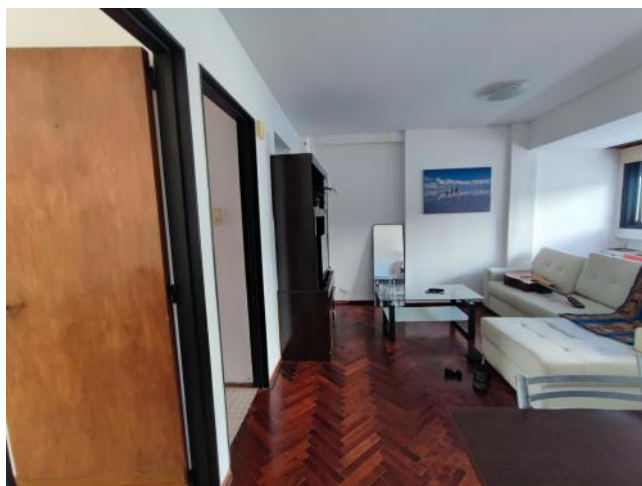

Departamentos

1° de Mayo y San Juan

Argentina | Santa Fe | Rosario | Rosario | Martín

Alquiler

ARS 190.000

Galería