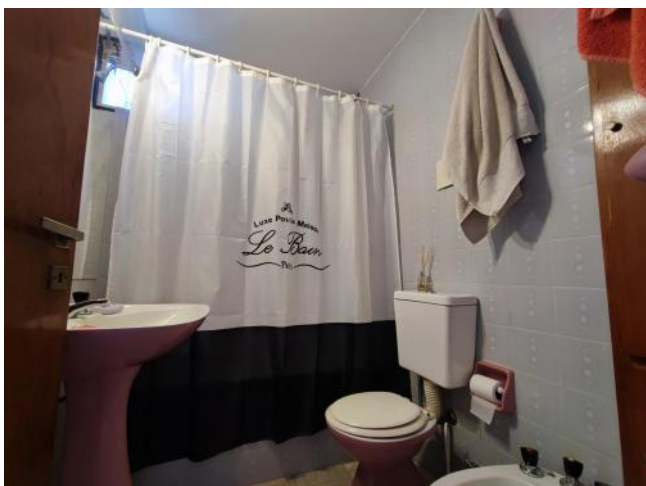

Departamentos

1° de Mayo y San Juan

Argentina | Santa Fe | Rosario | Rosario | Martín

Alquiler

ARS 190.000

Galería