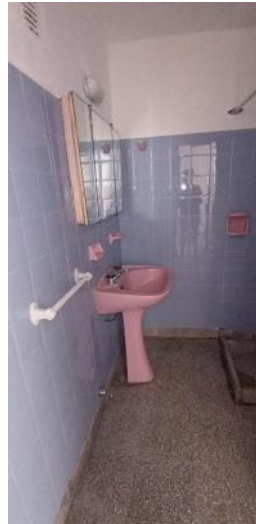

Departamentos

Mitre al 1800

Argentina | Santa Fe | Rosario | Rosario

Alquiler

ARS 180.000

Galería