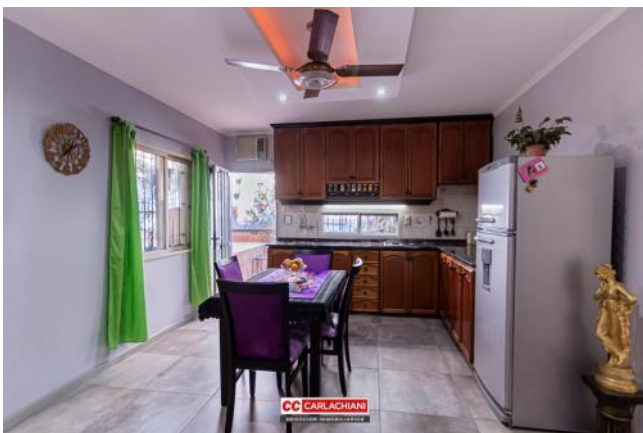

PH

Ituzaingo y Cafferata

Argentina | Santa Fe | Rosario | Rosario | Parque

Venta

USD 98.000

Galería