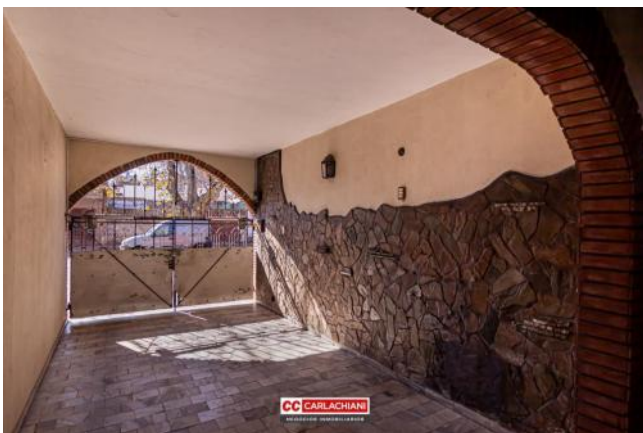

PH

Ituzaingo y Cafferata

Argentina | Santa Fe | Rosario | Rosario | Parque

Venta

USD 98.000

Galería