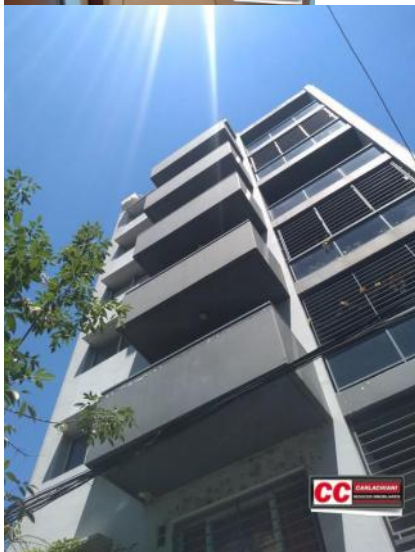

## Información Básica

Antigüedad: 7	Condición: Muy bueno	Situación: Vacía
Orientación: Este	Disposición: Frente	Zonificación: Abasto

## Descripción

**UBICACIÓN** En pleno barrio Abasto, sobre calle Entre Ríos, entre Pasco e Ituzaingo, a escasos metros de Av. Pellegrini y su gran corredor gastronómico, cercano a Facultades y Centros Médicos. **CARACTERÍSTICAS** Edificio de calidad BBZ, con 6 años de antigüedad, de muy buena calidad de construcción. Departamento ubicado en la planta 3ta, tres unidades por piso, al frente con ventilación cruzada. Ingreso a estar-comedor con pisos de madera flotante, cocina separada con alacena y bajo mesada en "U" mas barra, baño de recepción, dos dormitorios con pisos de madera flotante, uno en suite con vestidor. Balcón al frente con orientación Este. Edificio con un parrillero en azotea y una ducha. La unidad tiene opción de venta con cochera posibilidad de dos cocheras más en planta baja Código del inmueble: CAP6250063 Encontrá todas nuestras propiedades en: cccarlachiani.com.ar C.I. Mauro Carlachiani Mat. N° 280 \*Toda la información y medidas provistas son aproximadas y deberán ratificarse con la documentación pertinente y no compromete contractualmente a nuestra empresa. Los gastos (Expensas, API, TGI, AGUAS, etc.) expresados, refieren a la última información recabada y deberán confirmarse. Fotografías no vinculantes ni contractuales.

## Galería

Departamentos