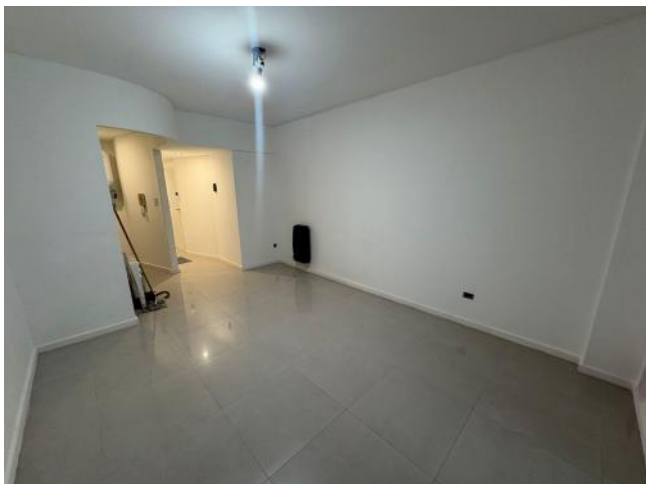

Departamentos

Zeballos 1648/68

Argentina | Santa Fe | Rosario | Rosario | Macrocentro

Alquiler

ARS 550.000

Información Básica

Antigüedad: 23	Condición: Bueno	Situación: Vacía
Orientación: Sur	Disposición: Frente	Expensas: 65000
Número de pisos: 8	Zonificación: 2026 06 19	

Superficies

Cubierta: 37.00 M2

Adicionales

Ascensor

Descripción

Estar Comedor- Cocina semi integrada, dormitorio con placard, ventilación cruzada- Balcòn al frente. Código del inmueble: CAP3718612 Encontrá todas nuestras propiedades en: cccarlachiani.com.ar C.I. Mauro Carlachiani Mat. N° 280 *Toda la información y medidas provistas son aproximadas y deberán ratificarse con la documentación pertinente y no compromete contractualmente a nuestra empresa. Los gastos (Expensas, API, TGI, AGUAS, etc.) expresados, refieren a la última información recabada y deberán confirmarse. Fotografías no vinculantes ni contractuales.

Departamentos

Zeballos 1648/68

Argentina | Santa Fe | Rosario | Rosario | Macrocentro

Alquiler

ARS 550.000

Galería

Departamentos

Zeballos 1648/68