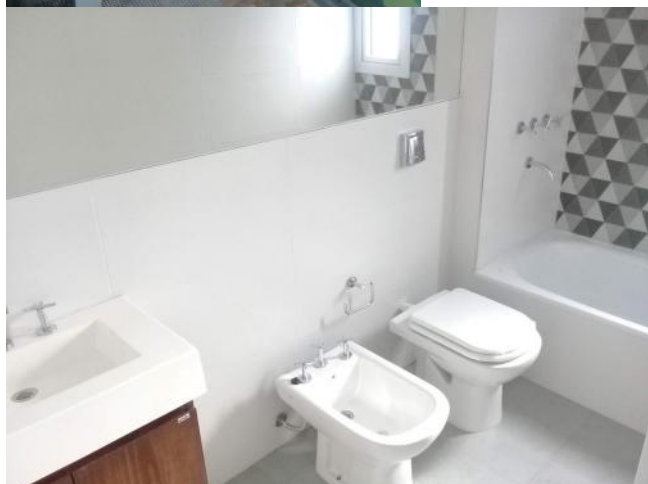

Departamentos

Moreno al 1100

Argentina | Santa Fe | Rosario | Rosario | Macrocentro

Alquiler

ARS 160.000

Galería