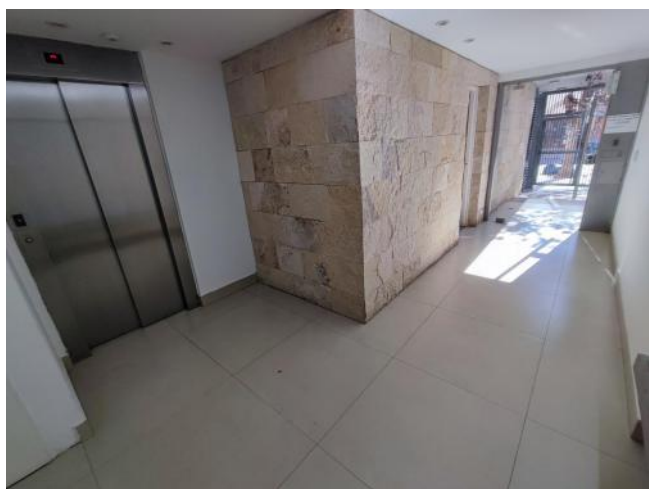

Departamentos

Ituzaingo y Necochea

Argentina | Santa Fe | Rosario | Rosario | Rep.De La Sexta

Venta

USD 35.000

Galería