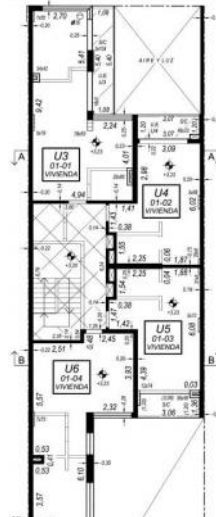

Departamentos

Ituzaingo y Necochea

Argentina | Santa Fe | Rosario | Rosario | Rep.De La Sexta

Venta

USD 35.000

Galería