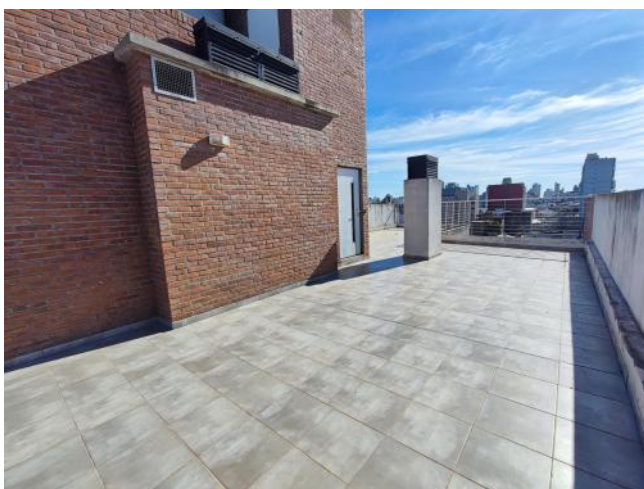

Departamentos

Ituzaingo y Necochea

Argentina | Santa Fe | Rosario | Rosario | Rep.De La Sexta

Venta

USD 35.000

Galería