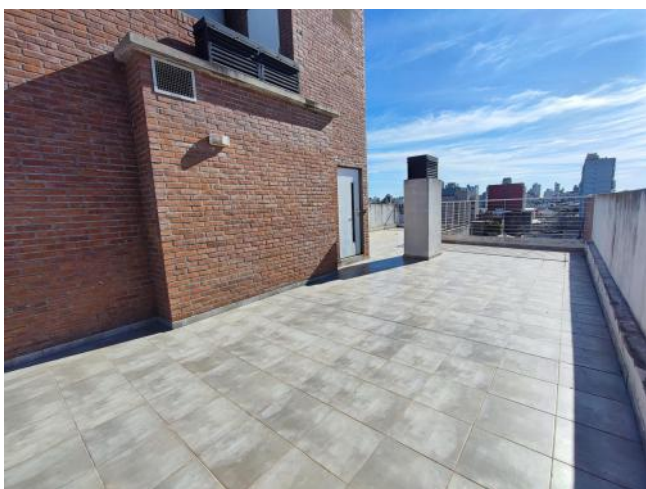

Departamentos

Ituzaingo y Necochea

Argentina | Santa Fe | Rosario | Rosario | Rep.De La Sexta

Venta

USD 35.000

Galería