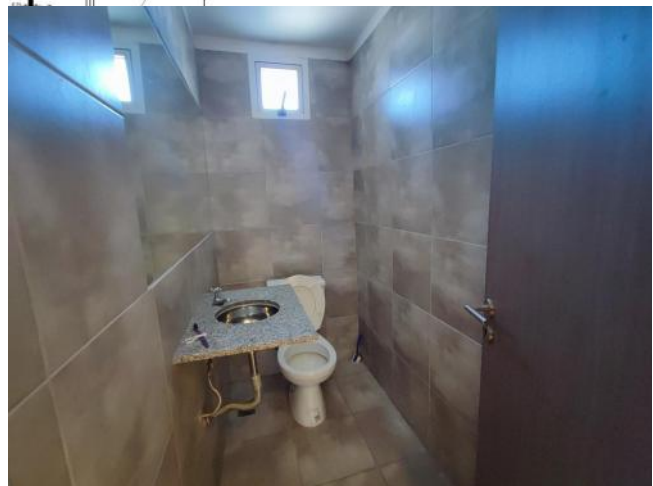

Departamentos

Ituzaingo y Necochea

Argentina | Santa Fe | Rosario | Rosario | Rep.De La Sexta

Venta

USD 35.000

Galería