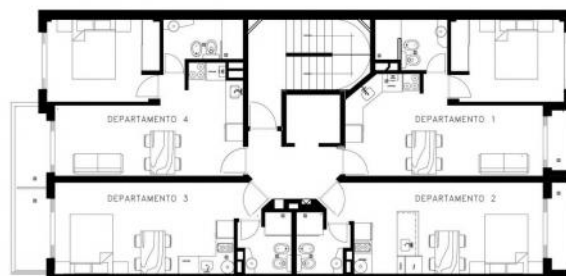

PLANTA 1 PISO