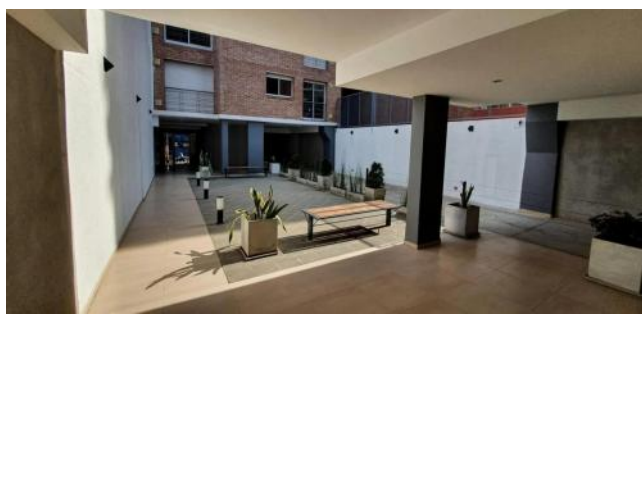

Departamentos

Pte. Roca ay Zeballos

Argentina | Santa Fe | Rosario | Centro

Venta

USD 49.000

Galería