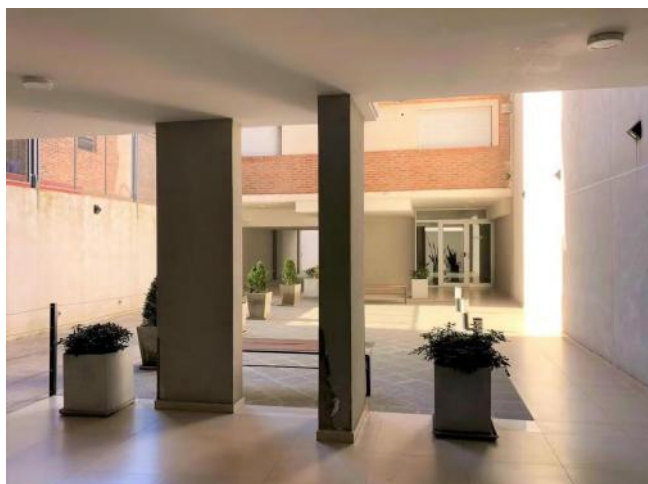

## Descripción

Entrega inmediata. Edificio de dos torres divididas en el centro por un patio parqueizado, un ascensor por torre, y cocheras cubiertas. Construcción sólida con pisos y revestimiento de cerámicos, cocina totalmente equipada (con calefón, cocina, alacenas y bajo mesada), artefactos de baños y grifería de primera calidad, en dormitorios frente e interior de placard terminados, aberturas de aluminio anodizado, persianas a enrollar en todos los ambientes. La Torre I, cuenta con Pb y 11 pisos, cuatro departamentos por piso: al frente, dos departamento mono-ambiente con balcón y al contra-frente, un mono-ambiente y un departamento de 1 dormitorio. Los pisos 10 y 11 son semipisos con departamentos de 1 y 2 dormitorios. La Torre II cuenta con Pb y 7 pisos, tres departamentos por piso: al frente, un departamentos de 1 dormitorio y al contra-frente, dos departamentos mono-ambiente. AMENITIES Patio central parqueizado. Cocheras cubiertas. Bicyclero. Cámaras de vigilancia. Llave magnética. Código del inmueble: CAP6327805 Encontrá todas nuestras propiedades en: [cccarlachiani.com.ar](http://cccarlachiani.com.ar) C.I. Mauro Carlachiani Mat. N° 280 \*Toda la información y medidas provistas son aproximadas y deberán ratificarse con la documentación pertinente y no compromete contractualmente a nuestra empresa. Los gastos (Expensas, API, TGI, AGUAS, etc.) expresados, refieren a la última información recabada y deberán confirmarse. Fotografías no vinculantes ni contractuales.

## Galería

Departamentos