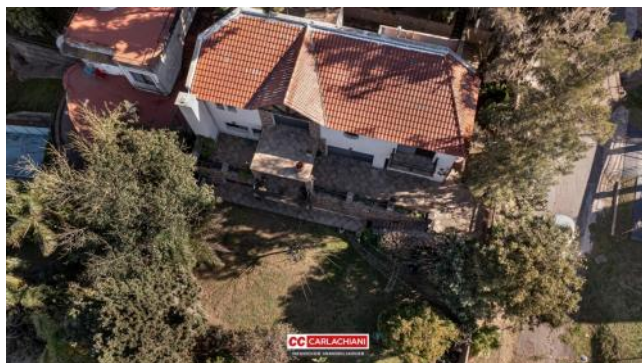

Casas

Ricardo Gutiérrez y Escauriza

Argentina | Santa Fe | Rosario | Rosario | La Florida

Venta

USD 700.000

Galería