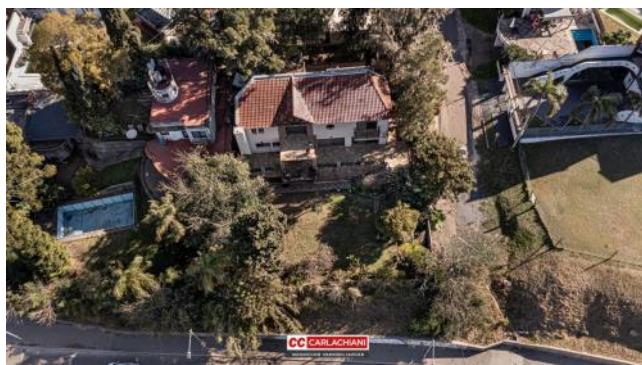

Casas

Ricardo Gutiérrez y Escauriza

Argentina | Santa Fe | Rosario | Rosario | La Florida

Venta

USD 700.000

Galería