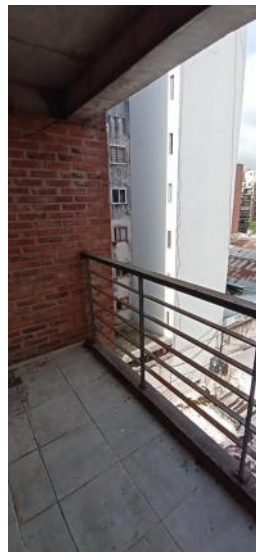

Departamentos

Moreno al 1400

Argentina | Santa Fe | Rosario | Rosario | Macrocentro

Alquiler

ARS 155.000

Galería