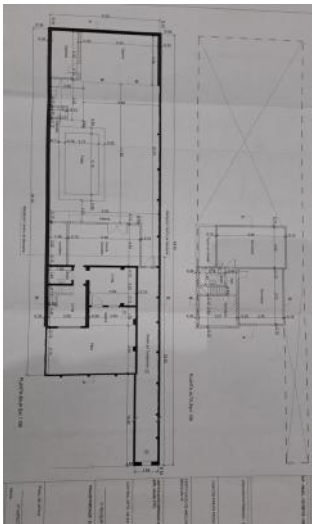

Casas

Juez Zuviria y Navarro

Argentina | Santa Fe | Rosario | Fisherton

Venta

USD 95.000

Galería