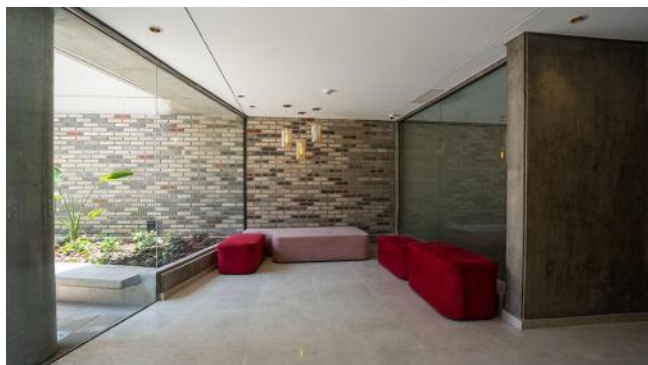

Departamentos

Avenida Pellegrini y Pte Roca

Argentina | Santa Fe | Rosario | Centro

Venta

USD 136.000

Galería