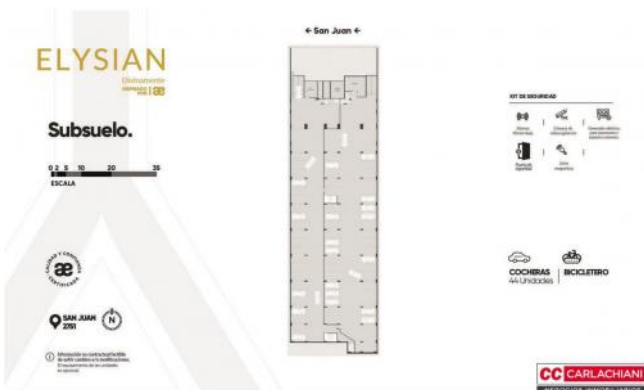

Departamentos

San Juan y Ov. Lagos

Argentina | Santa Fe | Rosario | Nuestra Señora de Lourdes

Venta

USD 90.650

Galería