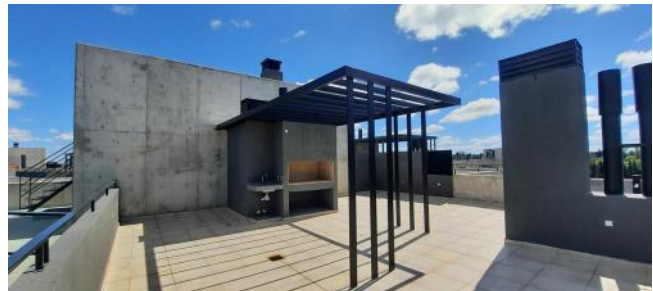

Departamentos

Av. Bernardo Houssay al 3800

Argentina | Santa Fe | Funes | Don Mateo

Venta

ARS 196.717.263

Galería