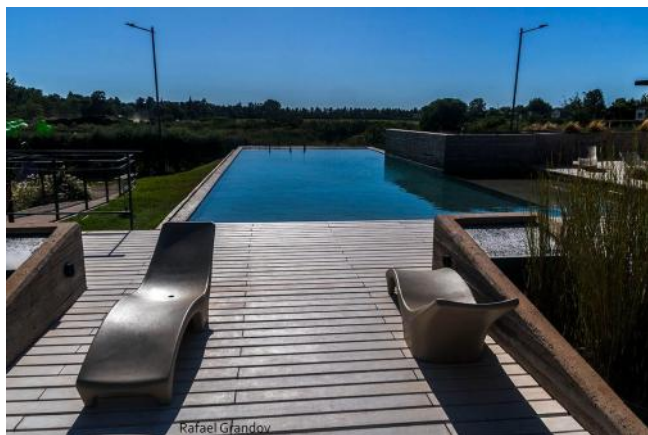

Departamentos

Av. Bernardo Houssay al 3800

Argentina | Santa Fe | Funes | Don Mateo

Venta

ARS 196.717.263

Galería

Rafael Grandoy