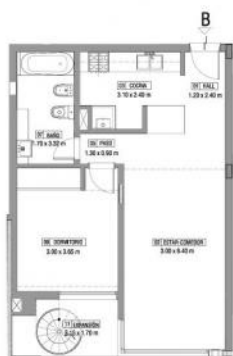

Departamentos

Av. Bernardo Houssay al 3800

Argentina | Santa Fe | Funes | Don Mateo

Venta

ARS 196.717.263

Galería